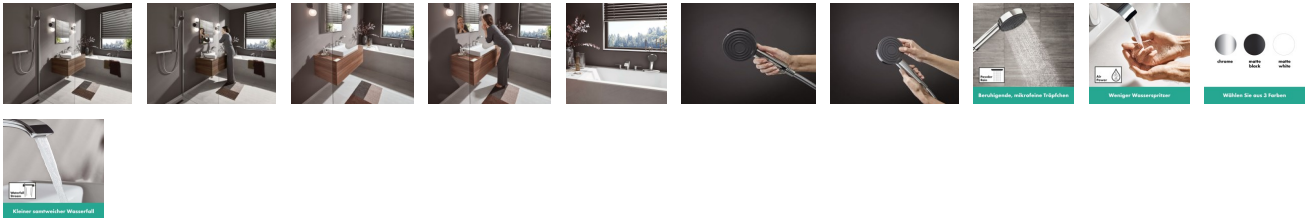

Hansgrohe 4-Loch Wannenarmatur Vivenis F-Set Wannenrandmontage mit sBox chrom, 75444000

443,96 € *

* Preise inkl. gesetzlicher MwSt. zzgl. Versandkosten

Marke: Hansgrohe
Bestell-Nr.: HG75444000

Hansgrohe 4-Loch Wannenarmatur Vivenis F-Set Wannenrandmontage mit sBox chrom, 75444000 von Hansgrohe für #price# bei neuesbad.de kaufen. Kauf auf Rechnung Individuelle Beratung Mehrfach ausgezeichnete Shop jetzt kaufen

hansgrohe Vivenis 4-Loch Wannenrandarmatur mit Schlauchbox (sBox), 75444000

- Elegant in Form: Armaturen der Linie Vivenis stellen den Menschen in den Mittelpunkt und erzeugen Wohlfühlmomente
- Wie ein kleiner Wasserfall schafft der extra breite Wasserstrahl mit weichen, vollen Tropfen Wohlbefinden
- Hochwertige Wannenrandarmatur: mit Wanneneinlauf, Duschkopf, Duschschauch und praktischer Schlauchbox
- Schnelles Befüllen der Wanne: mit bis zu 23,9 l/min. kann der Badespaß sofort beginnen. Durchflussmenge für den Duschkopf max. 10,5 l/min. (je bei 3 bar)
- PowderRain: die neue Strahlart verwöhnt mit tausenden mikrofeinen Tropfen wie ein hauchzarter Sommerregen
- Inklusive Schlauchbox (sBox) für eine leise, leichtgängige und geschützte Schlauchführung am Wannenrand
- Vorteil Unterputz-Installation: Mehr Platz am Wannenrand. Grundset zur Installation benötigt (#13440180)
- Komfort auf ganzer Länge: mit 1,45 m langem Duschschauch für große Bewegungsfreiheit
- Besonders langlebig: ausgestattet mit hochwertigen und leichtgängigen Keramikventilen von hansgrohe
- Glänzender Auftritt: Die brillante, leicht zu reinigende Chromoberfläche überzeugt mit dauerhaftem Glanz
- Lieferumfang: 4-Loch Wannenrandarmatur, Siliconspray, Befestigungsmaterial, Montageanleitung
- In allen Bestandteilen sind Premium-Materialien verbaut – für mehr Sicherheit und Nachhaltigkeit im Haushalt
- hansgrohe seit 1901 – die Premium-Marke für zuverlässige Bad- und Küchenprodukte
- 5 Jahre freiwillige Herstellergarantie auf ein Produkt, das nach höchsten Qualitätsstandards gefertigt wurde