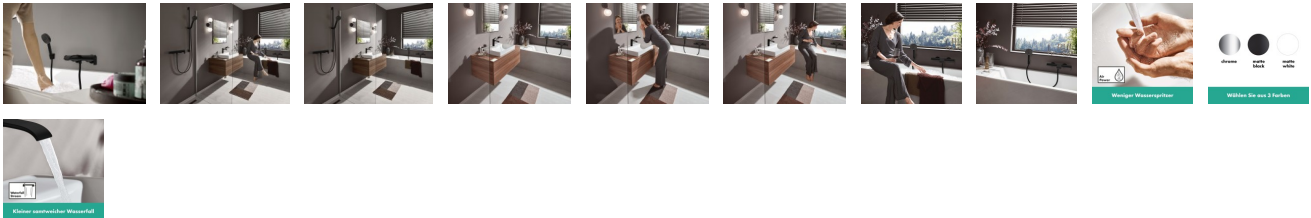

302,81 € *

* Preise inkl. gesetzlicher MwSt. zzgl. Versandkosten

Marke: Hansgrohe
Bestell-Nr.: HG75420670