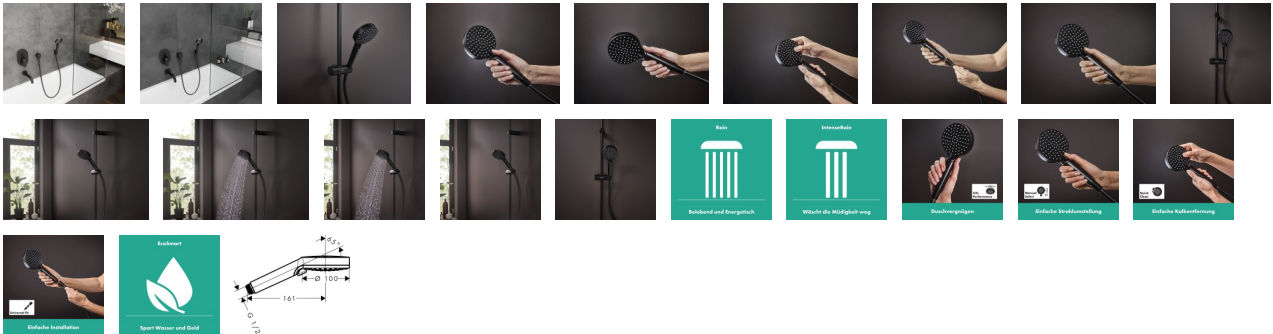

Hansgrohe Handbrause Vario Vernis Blend EcoSmart mattschwarz, 26340670

21,84 € *

* Preise inkl. gesetzlicher MwSt. zzgl. Versandkosten

Marke: Hansgrohe
Bestell-Nr.: HG26340670

Hansgrohe Handbrause Vario Vernis Blend EcoSmart mattschwarz, 26340670 von Hansgrohe für #price# bei neuesbad.de kaufen. Kauf auf Rechnung Individuelle Beratung Mehrfach ausgezeichnete Shop jetzt kaufen

hansgrohe Vernis Blend Duschkopf 100 Vario wassersparend, 26340670

- Ausdrucksstarker Kontrast: Die Trendfarbe Matt-Schwarz passt besonders gut zu moderner Architektur
- Großer Duschkomfort fürs kleine Budget: die harmonische gestaltete Vernis Blend Vario Handbrause bringt Eleganz und Duschkomfort ins Bad
- Wasser sparen – mit Vergnügen: benötigt bis zu 40 % weniger Wasser als der hansgrohe Durchschnitt (EcoSmart)
- Duschkopf mit 2 traumhaften Strahlarten: aktivierender Rain- und kräftiger IntenseRain-Strahl
- Schnelle Strahlumstellung: direkt am Duschkopf durch Drehen der Strahlscheibe
- An den Wasserauslass für den Duschkopf passt jeder handelsübliche Duschschlauch (Größe G ½; DN15)
- Duschkomfort: Der 100 mm große Duschkopf verwöhnt mit gleichmäßigem, üppigem Wasserstrom (XXL-Performance)
- Leicht zu reinigen: Kalk lässt sich einfach von den Silikondüsen am Duschkopf abwischen (QuickClean)
- Ergonomisch: Der Griff liegt angenehm in der Hand. Dank innenliegender Wasserführung wird er auch bei langem Duschen nicht heiß
- Lieferumfang: Handbrause, Siebdichtung, Montageanleitung
- In allen Bestandteilen sind Premium-Materialien verbaut – für mehr Sicherheit und Nachhaltigkeit im Haushalt
- hansgrohe seit 1901 – die Premium-Marke für zuverlässige Bad- und Küchenprodukte
- 5 Jahre freiwillige Herstellergarantie auf ein Produkt, das nach höchsten Qualitätsstandards gefertigt wurde

Artikeleigenschaften

Farbe:

schwarz matt

Typ:

Handbrause