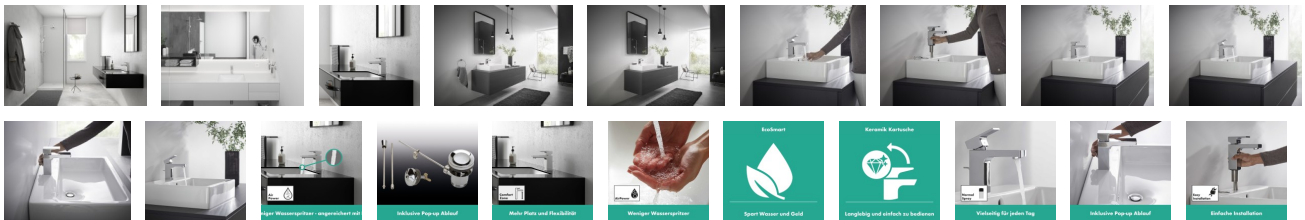

## Hansgrohe Waschtischmischer 100 Vernis Shape Metall Ablauf chrom, 71568000

**91,83 € \***

\* Preise inkl. gesetzlicher MwSt. zzgl. Versandkosten

Marke: Hansgrohe  
Bestell-Nr.: HG71568000

Hansgrohe Waschtischmischer 100 Vernis Shape Metall Ablauf chrom, 71568000 von Hansgrohe für #price# bei neuesbad.de kaufen.  Kauf auf Rechnung  Individuelle Beratung  Mehrfach ausgezeichnete Shop  jetzt kaufen

### hansgrohe Vernis Shape Einhebel-Waschtischarmatur 100 mit isolierter Wasserführung und Metall Zugstangen-Ablaufgarnitur, 71568000

- Starkes Design fürs kleine Budget: Vernis Shape Zink-Armaturen begeistern mit einem spannenden Mix aus Kanten und Rundungen
- Vorteil innenliegende Wasserführung: das Trinkwasser kommt nicht mit dem Metall der Armatur in Berührung
- Mehr Bewegungsfreiheit: Der Abstand zwischen Auslauf und Becken bietet Raum für eine komfortable Nutzung (ComfortZone 100)
- Diese Armatur reichert Wasser mit Luft an – für einen vollen Wasserstrahl, der weniger spritzt (AirPower)
- Bewährt: Die mitgelieferte Zugstangen-Ablaufgarnitur lässt sich bequem mit einer Hand öffnen und schließen
- Einfache Installation: Die Armatur wird über flexible Anschlussschläuche (G 3/8) mit den Wasseranschlüssen verbunden (Größe: DN15)
- Besonders langlebig: ausgestattet mit hochwertigem, leichtgängigem Keramikmischsystem von hansgrohe
- Für Durchlauferhitzer geeignet: Diese Armatur ist vielseitig einsetzbar
- Glänzender Auftritt: Die brillante Chromoberfläche überzeugt mit dauerhaftem Glanz
- Lieferumfang: Einhebel-Waschtischmischer, Anschlussschläuche, Schabtfestigung, Montageanleitung
- In allen Bestandteilen sind Premium-Materialien verbaut – für mehr Sicherheit und Nachhaltigkeit im Haushalt
- hansgrohe seit 1901 – die Premium-Marke für zuverlässige Bad- und Küchenprodukte
- 5 Jahre freiwillige Herstellergarantie auf ein Produkt, das nach höchsten Qualitätsstandards gefertigt wurde