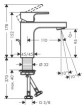

91,83 € *

* Preise inkl. gesetzlicher MwSt. zzgl. Versandkosten

Marke: Hansgrohe
Bestell-Nr.: HG71568000