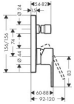

Hansgrohe Wannenmischer Unterputz Vernis Shape Fertigset m.Sicherungskombination chrom, 71469000 von Hansgrohe für #price# bei neuesbad.de kaufen. ☐ Kauf auf Rechnung ☐ Individuelle Beratung ☐ Mehrfach ausgezeichnete Shop ☐ jetzt kaufen

hansgrohe Vernis Shape Einhebel-Wannenarmatur Unterputz mit integrierter Sicherungskombination nach EN1717 für iBox universal, 71469000

- Starkes Design fürs kleine Budget: Vernis Shape Armaturen begeistern mit einem spannenden Mix aus Kanten und Rundungen
- Mit Rückflussverhinderer und Rohrbelüfter: verhindert das Eindringen von Brauchwasser in die Trinkwasserleitung bei Unterdruck (Sicherungskombination)
- Ein Griff genügt: Der Wechsel von Wanneneinlauf auf Duschkopf gelingt dank leichtgängigem Umsteller mit einem Handgriff
- Hochwertiger Einhebelmischer für die Steuerung von 2 Funktionen: z. B. Wanneneinlauf und Duschkopf
- Einfach zu bedienen: Über den eleganten Griff des Einhebelmischers werden Temperatur und Wassermenge leichtgängig eingestellt
- Vorteil Unterputz-Installation: Mehr Platz am Wannenrand. Grundset zur Installation benötigt (#01800180)
- Besonders langlebig: ausgestattet mit hochwertigem, leichtgängigem Keramikmischsystem von hansgrohe
- Besonders sicher: Eine bei Montage einstellbare Temperaturbegrenzung schützt vor zu heißem Wasser
- Glänzender Auftritt: Die brillante, leicht zu reinigende Chromoberfläche überzeugt mit dauerhaftem Glanz
- Lieferumfang: Einhebel-Wannenmischer, Funktionsblock, Befestigungsmaterial, Montageanleitung
- In allen Bestandteilen sind Premium-Materialien verbaut – für mehr Sicherheit und Nachhaltigkeit im Haushalt
- hansgrohe seit 1901 – die Premium-Marke für zuverlässige Bad- und Küchenprodukte
- 5 Jahre freiwillige Herstellergarantie auf ein Produkt, das nach höchsten Qualitätsstandards gefertigt wurde

weitere Details:

Farbe: Chrom
Anschlussart: Grundkörper
Anzahl Griffe: Einhebel
Für Durchlauferhitzer geeignet: Ja
Form: eckig
Montageart: Wandmontage
Durchflussmenge bei 3 bar: 25 l/min
Gewicht netto in kg: 2,02
Höhe netto in mm: 156
Breite netto in mm: 156
Tiefe netto in mm: 92

Artikeleigenschaften

Farbe: chrom
Typ: Wannenarmatur Unterputz