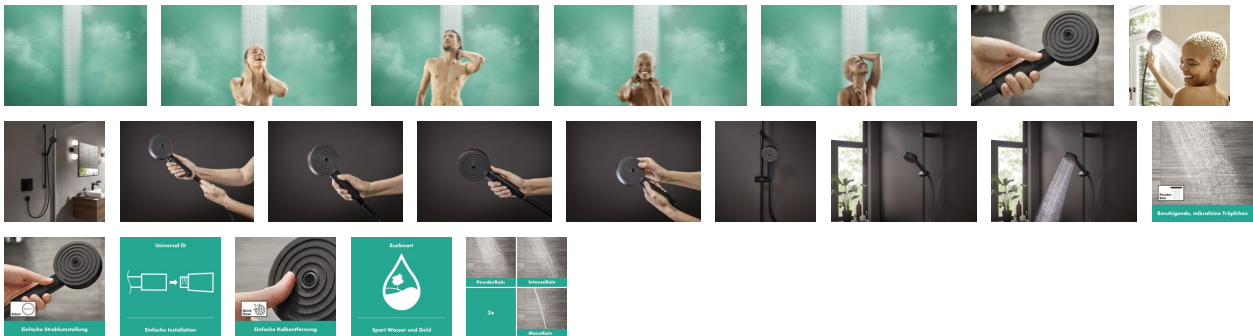

Hansgrohe Handbrause Pulsify 105 3jet EcoSmart Activation mattschwarz, 24101670 von Hansgrohe für #price# bei neuesbad.de kaufen. ☐ Kauf auf Rechnung ☐ Individuelle Beratung ☐ Mehrfach ausgezeichnete Shop ☐ jetzt kaufen

hansgrohe Pulsify Select S Duschkopf 105 3 Strahlarten Activation wassersparend, 24101670

- Das moderne, frische Design der Linie Pulsify bietet mehr Freiraum für großes Duschvergnügen
- PowderRain: die neue Strahlart umhüllt mit tausenden mikrofeinen Tropfen wie ein hauchzarter Sommerregen
- Abwechslung durch drei Strahlarten: sanft einhüllender PowderRain, kräftiger Regenstrahl IntenseRain und wohltuender MonoRain-Strahl
- Komfortabel umschalten: auf Knopfdruck schnell und einfach die gewünschte Strahlart auswählen (Select)
- Die auffällige Strahlscheibe wird von ringförmigen Düsen geprägt – hier steht der Mensch im Mittelpunkt
- Wasser sparen – mit Vergnügen: benötigt bis zu 40 % weniger Wasser als der hansgrohe Durchschnitt (EcoSmart)
- Ausdrucksstarker Kontrast: Die Trendfarbe Matt-Schwarz passt besonders gut zu moderner Architektur
- Länger wie neu: Kalk lässt sich einfach von den Silikondüsen am Duschkopf abwischen (QuickClean)
- An den Wasserauslass für den Duschkopf passt jeder handelsübliche Duschschlauch (Größe G 1/2; DN15)
- Ergonomisch: Der Griff liegt angenehm in der Hand. Dank innenliegender Wasserführung wird er auch bei langem Duschen nicht heiß
- Lieferumfang: Handbrause, Siebdichtung, Montageanleitung
- In allen Bestandteilen sind Premium-Materialien verbaut – für mehr Sicherheit und Nachhaltigkeit im Haushalt
- hansgrohe seit 1901 – die Premium-Marke für zuverlässige Bad- und Küchenprodukte
- 5 Jahre freiwillige Herstellergarantie auf ein Produkt, das nach höchsten Qualitätsstandards gefertigt wurde

weitere Details:

Farbe: Mattschwarz
Für Durchlauferhitzer geeignet: Ja
Brausekopfgröße: 105 mm
Form: rund
Strahlarten: 3 Strahlarten
Durchflussmenge bei 3 bar: 8,5 l/min
Material: Kunststoff
Gewicht netto in kg: 0,22
Höhe netto in mm: 224
Breite netto in mm: 105
Tiefe netto in mm: 30