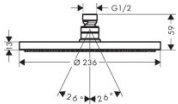

Hansgrohe Kopfbrause Raindance S 240 1jet PowderRain mattweiss, 27623700

405,63 € *

* Preise inkl. gesetzlicher MwSt. zzgl. Versandkosten

Marke: Hansgrohe
Bestell-Nr.: HG27623700

Hansgrohe Kopfbrause Raindance S 240 1jet PowderRain mattweiss, 27623700 von Hansgrohe für #price# bei neuesbad.de kaufen. Kauf auf Rechnung Individuelle Beratung Mehrfach ausgezeichnete Shop jetzt kaufen

hansgrohe Raindance S Duschkopf 240 1 Strahlart PowderRain, 27623700

- Brausekopfgröße: 240 mm
- Strahlart: PowderRain
- Durchflussmenge PowderRain (bei 3 bar): 18,1 l/min
- Funktion ab: 11,8 l/min
- maximale Durchflussmenge bei 3 bar: 18,1 l/min
- Mindestfließdruck: 1,1 bar
- Kugelgelenk: Kopfbrause im Winkel verstellbar
- Material Strahlscheibe: Metall
- Strahlscheibe zur Reinigung abnehmbar
- Montage: Decken- oder Wandmontage möglich
- Anschlussgewinde: G ½
- für Durchlauferhitzer geeignet

weitere Details:

Farbe: Mattweiß
Für Durchlauferhitzer geeignet: Ja
Brausekopfgröße: 240 mm
Form: rund
Montageart: Decken- oder Wandmontage möglich
Strahlarten: 1 Strahlart
Durchflussmenge bei 3 bar: 18,1 l/min
Material: Metall
Gewicht netto in kg: 1,00
Höhe netto in mm: 59
Breite netto in mm: 240
Tiefe netto in mm: 240