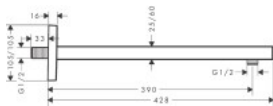

Hansgrohe Brausearm Square 389 mm PGO , 27694990

233,67 € *

* Preise inkl. gesetzlicher MwSt. zzgl. Versandkosten

Marke: Hansgrohe
Bestell-Nr.: HG27694990

Hansgrohe Brausearm Square 389 mm PGO , 27694990 von Hansgrohe für #price# bei neuesbad.de kaufen. Kauf auf Rechnung Individuelle Beratung Mehrfach ausgezeichnete Shop jetzt kaufen

hansgrohe Brausearm E 39 cm mit rechteckigem Schaft, 27694990

- Bezaubernder Luxus: Die edle Oberfläche in Gold-Optik setzt einen Glanzpunkt und ist besonders langlebig
- Brausearm zum Wandanschluss: bringt den Duschkopf in die ideale Position (Ausladung: 390 mm)
- Für die Montage einer Kopfbrause an der Wand: passt an einen vorhandenen Wasseranschluss (Gewinde G 1/2; Größe DN15)
- Einfache Installation: passendes Montagematerial sowie eine Anleitung liegen bei
- Lieferumfang: Rosette, Wandbefestigungsplatte, Montageanleitung, Brausearm
- In allen Bestandteilen sind Premium-Materialien verbaut – für mehr Sicherheit und Nachhaltigkeit im Haushalt
- hansgrohe seit 1901 – die Premium-Marke für zuverlässige Bad- und Küchenprodukte
- 5 Jahre freiwillige Herstellergarantie auf ein Produkt, das nach höchsten Qualitätsstandards gefertigt wurde

weitere Details:

Farbe: Polished Gold Optic
Anschlussart: G 1/2
Form: eckig
Montageart: Wandmontage
Material: Messing
Gewicht netto in kg: 1,36
Höhe netto in mm: 93
Breite netto in mm: 80
Tiefe netto in mm: 401

Artikeleigenschaften

Farbe: gold glänzend
Typ: Brausearm Wandmontage