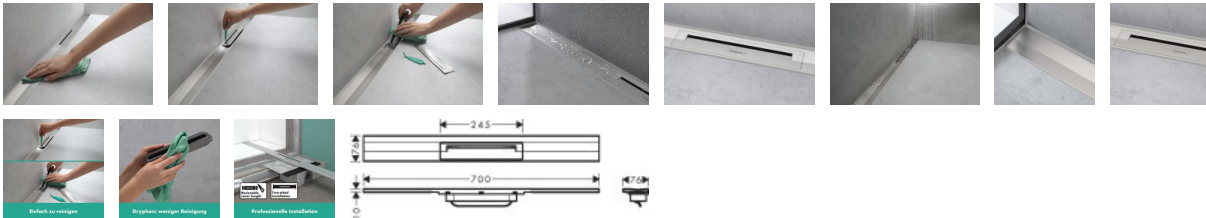

## Hansgrohe RainDrain Flex Duschrinne 700 mm kürzbar für Wandmontage BST, 56050800

**294,95 € \***

\* Preise inkl. gesetzlicher MwSt. zzgl. Versandkosten

Marke: Hansgrohe  
Bestell-Nr.: HG56050800

Hansgrohe RainDrain Flex Duschrinne 700 mm kürzbar für Wandmontage BST, 56050800 von Hansgrohe für #price# bei neuesbad.de kaufen.  Kauf auf Rechnung  Individuelle Beratung  Mehrfach ausgezeichnete Shop  jetzt kaufen

### hansgrohe RainDrain Flex Fertigset Duschrinne 700 kürzbar zur Wandmontage, 56050800

- Perfekte Optik: Designabdeckung für RainDrain Flex Duschrinne
- Gestaltungsfreiheit: höhenverstellbare und kürzbare Duschrinne für die dreiseitig wandbündige Montage
- Robust und unempfindlich: Die Abdeckung besteht aus hochwertigem Edelstahl 304 (1.4301)
- Lieferumfang: Fertigset Duschrinne, Abdeckungsheber, Befestigungsmaterial, Montageanleitung
- Flexibel: Für Sperrwasserhöhe 30 mm (flache Installation) oder Sperrwasserhöhe 50 mm (Standard) benötigter Grundkörper: #01000180 oder #01001180
- Leistungsfähig: hansgrohe Dryphon ist die revolutionäre Siphonlösung mit einer Entwässerung von bis zu 60 l/min
- Barrierefreier Duschbereich: Höhenverstellbare Montage für eine bodenebene Dusche ohne Stolperfallen
- In allen Bestandteilen sind Premium-Materialien verbaut – für mehr Sicherheit und Nachhaltigkeit im Haushalt
- hansgrohe seit 1901 – die Premium-Marke für zuverlässige Bad- und Küchenprodukte
- 5 Jahre freiwillige Herstellergarantie auf ein Produkt, das nach höchsten Qualitätsstandards gefertigt wurde
- Sicherer Einbau: Die Montage erfolgt auf einem separat erhältlichen Grundkörper mit vormontiertem Dichtvlies

#### weitere Details:

Farbe: Edelstahl gebürstet

Besteht aus: Dryphon, Designabdeckung mit herausnehmbarem Einsatz, Dichtvlies

Form: rechteckig

Montageart: Wand

Material: Edelstahl

Kürzbar: kürzbar

Ablaufleistung: bis zu 60 l/min