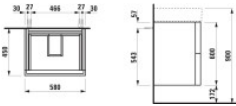

LAUFEN Waschtischunterschrank Kartell 450x580x600 2 Schubl, H810333/8/9 H813332 graublau von LAUFEN für #price# bei neuesbad.de kaufen.

☐ Kauf auf Rechnung ☐ Individuelle Beratung ☐ Mehrfach ausgezeichnete Shop ☐ jetzt kaufen

LAUFEN Waschtischunterbau Kartell -
LAUFEN 450x580x600 2 Schubladen mit
Push/Pull Funktion für Waschtische
H810333/8/9 H813332 graublau

Artikeleigenschaften

Typ:	Waschtischunterschrank
Höhe:	600
Breite:	580
Tiefe:	450
Farbe:	graublau