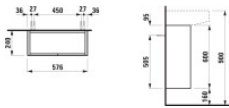

LAUFEN Waschtischunterschrank Sonar 240x576x600 2 Türen, H810342 weiss matt

590,09 € *

* Preise inkl. gesetzlicher MwSt. zzgl. Versandkosten

Marke: LAUFEN

Bestell-Nr.: LAH4054830341701

LAUFEN Waschtischunterschrank Sonar 240x576x600 2 Türen, H810342 weiss matt von LAUFEN für #price# bei neuesbad.de kaufen. Kauf auf Rechnung Individuelle Beratung Mehrfach ausgezeichnete Shop jetzt kaufen
Waschtischunterbau Sonar 580x600x240, Weiß matt

Artikel: Waschtischunterbau

Farbe: 170 Weiß matt

Ausführung:

2 Türen mit Push & Pull-Funktion und Soft-Close

geeignet für Waschtisch H810342

Maße (mm)

Breite: 580

Tiefe: 240

Höhe: 600

Befestigung: inkl. Befestigungsmaterial

Hersteller: LAUFEN

Serie: Sonar

Artikelnummer: H4054830341701

Artikeleigenschaften

Farbe:	weiss matt
Typ:	Waschtischunterschrank
Höhe:	600
Tiefe:	240
Breite:	576