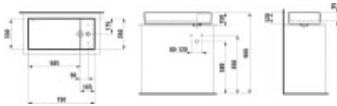

LAUFEN Waschtisch-Schale Kartell 350x750x150, 1 Hahnloch rechts, ohne Überlauf, schwarz matt von LAUFEN für #price# bei neuesbad.de kaufen.  Kauf auf Rechnung  Individuelle Beratung  Mehrfach ausgezeichnete Shop  jetzt kaufen

LAUFEN Waschtisch Schale Kartell -  
LAUFEN 350x750x150 3 Hahnlöcher ohne  
Überlauf mit Armaturenbank rechts  
schwarz matt

**Artikeleigenschaften**

Typ:	Waschtisch
Farbe:	schwarz matt
Höhe:	150
Tiefe:	350
Breite:	750