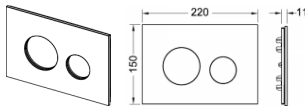

Tece loop Blende für WC-Betätigungsplatte Marmor weiß, 9240613

247,61 € *

* Preise inkl. gesetzlicher MwSt. zzgl. Versandkosten

Marke: Tece

Bestell-Nr.: TC9240613

Tece loop Blende für WC-Betätigungsplatte Marmor weiß, 9240613 von Tece für #price# bei neuesbad.de kaufen. Kauf auf Rechnung
Individuelle Beratung Mehrfach ausgezeichnete Shop jetzt kaufen

TECEloop Blende für WC-Betätigungsplatte

Blende für TECEloop Betätigungsplatten zur Betätigung von vorne oder von oben, zur Kombination mit der Betätigungseinheit aus dem TECEloop Baukasten.

Betätigungseinheit nicht im Lieferumfang enthalten.

Bezeichnung: TECEloop

Farbe: Marmor weiß

Bestell-Nr.: 9240613

Masse:

Länge: 220mm

Breite: 150mm

Höhe: 12mm

Gewicht: 0,45kg