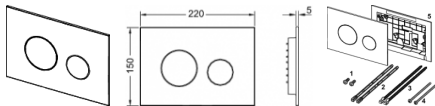

## Tece loop WC-Betätigungsplatte Kunststoff für Zweimengentechnik, Chrom matt, 9240922

**69,40 € \***

\* Preise inkl. gesetzlicher MwSt. zzgl. Versandkosten

Marke: Tece

Bestell-Nr.: TC9240922

Tece loop WC-Betätigungsplatte Kunststoff für Zweimengentechnik, Chrom matt, 9240922 von Tece für #price# bei neuesbad.de kaufen.  Kauf auf Rechnung  Individuelle Beratung  Mehrfach ausgezeichnete Shop  jetzt kaufen

### TECEloop WC-Betätigungsplatte Kunststoff für Zweimengentechnik

Betätigungsplatte für TECE-Spülkästen zur Betätigung von vorne oder von oben. Sehr flache Kunststoff-Betätigungsplatte mit gummigepufferten Betätigungstasten, inklusive Betätigungsstangen und Befestigungsmaterial. Geeignet für den flächenbündigen Einbau in Verbindung mit dem WC-Einbaurahmen und dem TECE-Distanzrahmen. Kompatibel mit Einwurfschacht für Reinigungstabs.

Abmessungen (B x H x T): 220 x 150 x 5 mm

Bezeichnung: TECEloop

Farbe: Chrom matt

Bestell-Nr.: 9240922

### Masse:

Länge: 220mm

Breite: 150mm

Höhe: 23,5mm

Gewicht: 0,211kg