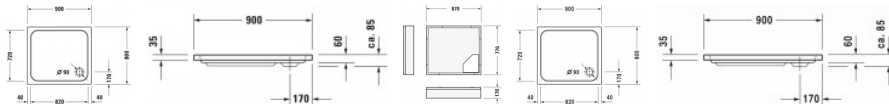

Duravit D-Code Duschwanne Weiß 900x800 mm - 72010500000000

151,84 € *

* Preise inkl. gesetzlicher MwSt. zzgl. Versandkosten

Marke: Duravit

Bestell-Nr.: DU72010500000000

	A	B	C	D
720104	900	750	820	670
720105	900	800	820	720
720106	1000	800	920	720
720107	1000	900	920	820

Duravit D-Code Duschwanne Weiß 900x800 mm - 72010500000000 von Duravit für #price# bei neuesbad.de kaufen. Kauf auf Rechnung Individuelle Beratung Mehrfach ausgezeichnete Shop jetzt kaufen

Duravit D-Code Duschwanne 900x800 mm Weiß, Ecke links, Ecke rechts, Material: Sanitäracryl, Rechteckig – 72010500000000

Details:

- Aus schlag- und stoßunempfindlichem Kunststoff mit angenehm warmer und glatter sowie porenfreier Oberfläche (Sanitäracryl)

weitere Details:

- Duravit D-Code Duschwanne
- Rechteckig
- Weiß
- Material: Sanitäracryl
- Position Ablauf: Ecke
- Höhe: 85 mm

Artikeleigenschaften

Typ:	Duschwanne
Breite:	900
Tiefe:	800
Höhe:	85
Farbe:	weiss glänzend
Material:	Acryl