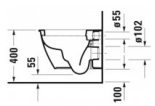

Duravit Darling New Wand WC Weiß Hochglanz 485 mm - 25490900001 von Duravit für #price# bei neuesbad.de kaufen. ☐ Kauf auf Rechnung ☐ Individuelle Beratung ☐ Mehrfach ausgezeichnete Shop ☐ jetzt kaufen

Duravit Darling New Wand WC Compact, 485 mm, Weiß Hochglanz, Tiefspüler, Spülrand: geschlossen, Inkl. verdeckte Befestigung, 4,5 l, Abgang: waagrecht, WonderGliss – 25490900001

Zeitloser Chic in graziler Ausführung – das wandhängende Darling New Tiefspül-WC by sieger design ist eine runde Sache auch fürs kleine Bad oder Gäste-WC! Harmonisch abgerundete Formen und eine umlaufende filigrane Kante charakterisieren die platzsparende Compact-Ausführung des wandhängenden WCs und verbinden sich mit dem dazu passenden WC-Sitz (bitte separat bestellen) zu einem modernen Designklassiker. Der geschlossene Spülrand verhindert Überspritzen und sorgt für gleichmäßige Wasserverteilung sowie maximale Hygiene. Trotz des geringen Spülwasserbedarfs von nur 4,5 Litern werden hygienisch einwandfreie Spülergebnisse erzielt. Seine hochwertige, langlebige Sanitärkeramik zeichnet sich durch einen hohen Härtegrad sowie ihre kratzresistente und reinigungsfreundliche Oberfläche aus. Optionale Hygiene-Features sind die antibakterielle Keramikglasur HygieneGlaze oder die wasserabweisende WonderGliss Beschichtung. Dank der im Lieferumfang enthaltenen patentierten Durafix-Wandbefestigung gelingt eine schnelle und unsichtbare Installation für eine klare, elegante Optik.

Details:

- Aus hochwertiger, langlebiger Sanitärkeramik: Besonders widerstandsfähiges, kratzresistentes Material mit hohem Härtegrad, reinigungsfreundlicher und hygienischer Oberfläche
- Besonders effizienter, sparsamer Wasserverbrauch: Unified Water Label (UWL) Klasse 1
- Compact-Ausführung: Verkürzte Ausladung als ideale Lösung für beengte Platzverhältnisse
- Geschlossener Spülrand für gleichmäßige Wasserverteilung ohne Überspritzen und maximale Hygiene: Durch kleine Öffnungen kann kaum Schmutz eindringen.
- Große Spülwassermenge 4,5 Liter
- Patentiertes Befestigungssystem Durafix: Verdeckte Befestigung aus Metall, besonders schnell und problemlos zu installieren - und dabei völlig unsichtbar
- Tiefspüler: für minimale Geruchsbelästigung
- Verdeckte Befestigung: Harmonisches Bild, Design wird durch nichts gestört
- Wandhängende Montage
- Wasserabweisende Oberfläche für besonders leichte Reinigung: Auf der glatten Oberfläche können sich Schmutz und Kalk nicht halten und Rückstände fließen mit dem Wasser noch leichter ab (WonderGliss)

weitere Details:

- Duravit Darling New Wand WC
- Weiß Hochglanz
- Spülwassermenge: 4,5 l