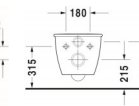

Duravit Darling New Wand WC Weiß Hochglanz 485 mm - 25490900001 von Duravit für #price# bei neuesbad.de kaufen. ☐ Kauf auf Rechnung ☐ Individuelle Beratung ☐ Mehrfach ausgezeichnete Shop ☐ jetzt kaufen

Duravit Darling New Wand WC Compact, 485 mm, Weiß Hochglanz, Tiefspüler, Spülrand: geschlossen, Inkl. verdeckte Befestigung, 4,5 l, Abgang: waagrecht, WonderGliss – 25490900001

Zeitloser Chic in graziler Ausführung – das wandhängende Darling New Tiefspül-WC by sieger design ist eine runde Sache auch fürs kleine Bad oder Gäste-WC! Harmonisch abgerundete Formen und eine umlaufende filigrane Kante charakterisieren die platzsparende Compact-Ausführung des wandhängenden WCs und verbinden sich mit dem dazu passenden WC-Sitz (bitte separat bestellen) zu einem modernen Designklassiker. Der geschlossene Spülrand verhindert Überspritzen und sorgt für gleichmäßige Wasserverteilung sowie maximale Hygiene. Trotz des geringen Spülwasserbedarfs von nur 4,5 Litern werden hygienisch einwandfreie Spülergebnisse erzielt. Seine hochwertige, langlebige Sanitärkeramik zeichnet sich durch einen hohen Härtegrad sowie ihre kratzresistente und reinigungsfreundliche Oberfläche aus. Optionale Hygiene-Features sind die antibakterielle Keramikglasur HygieneGlaze oder die wasserabweisende WonderGliss Beschichtung. Dank der im Lieferumfang enthaltenen patentierten Durafix-Wandbefestigung gelingt eine schnelle und unsichtbare Installation für eine klare, elegante Optik.

Details:

- Aus hochwertiger, langlebiger Sanitärkeramik: Besonders widerstandsfähiges, kratzresistentes Material mit hohem Härtegrad, reinigungsfreundlicher und hygienischer Oberfläche
- Besonders effizienter, sparsamer Wasserverbrauch: Unified Water Label (UWL) Klasse 1
- Compact-Ausführung: Verkürzte Ausladung als ideale Lösung für beengte Platzverhältnisse
- Geschlossener Spülrand für gleichmäßige Wasserverteilung ohne Überspritzen und maximale Hygiene: Durch kleine Öffnungen kann kaum Schmutz eindringen.
- Große Spülwassermenge 4,5 Liter
- Patentiertes Befestigungssystem Durafix: Verdeckte Befestigung aus Metall, besonders schnell und problemlos zu installieren - und dabei völlig unsichtbar
- Tiefspüler: für minimale Geruchsbelästigung
- Verdeckte Befestigung: Harmonisches Bild, Design wird durch nichts gestört
- Wandhängende Montage
- Wasserabweisende Oberfläche für besonders leichte Reinigung: Auf der glatten Oberfläche können sich Schmutz und Kalk nicht halten und Rückstände fließen mit dem Wasser noch leichter ab (WonderGliss)

weitere Details:

- Duravit Darling New Wand WC
- Weiß Hochglanz
- Spülwassermenge: 4,5 l