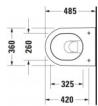

Duravit Darling New Wand WC Weiß Hochglanz 485 mm - 25490900001 von Duravit für #price# bei neuesbad.de kaufen. ☐ Kauf auf Rechnung ☐ Individuelle Beratung ☐ Mehrfach ausgezeichnete Shop ☐ jetzt kaufen

Duravit Darling New Wand WC Compact, 485 mm, Weiß Hochglanz, Tiefspüler, Spülrand: geschlossen, Inkl. verdeckte Befestigung, 4,5 l, Abgang: waagrecht, WonderGliss – 25490900001

Zeitloser Chic in graziler Ausführung – das wandhängende Darling New Tiefspül-WC by sieger design ist eine runde Sache auch fürs kleine Bad oder Gäste-WC! Harmonisch abgerundete Formen und eine umlaufende filigrane Kante charakterisieren die platzsparende Compact-Ausführung des wandhängenden WCs und verbinden sich mit dem dazu passenden WC-Sitz (bitte separat bestellen) zu einem modernen Designklassiker. Der geschlossene Spülrand verhindert Überspritzen und sorgt für gleichmäßige Wasserverteilung sowie maximale Hygiene. Trotz des geringen Spülwasserbedarfs von nur 4,5 Litern werden hygienisch einwandfreie Spülergebnisse erzielt. Seine hochwertige, langlebige Sanitärkeramik zeichnet sich durch einen hohen Härtegrad sowie ihre kratzresistente und reinigungsfreundliche Oberfläche aus. Optionale Hygiene-Features sind die antibakterielle Keramikglasur HygieneGlaze oder die wasserabweisende WonderGliss Beschichtung. Dank der im Lieferumfang enthaltenen patentierten Durafix-Wandbefestigung gelingt eine schnelle und unsichtbare Installation für eine klare, elegante Optik.

Details:

- Aus hochwertiger, langlebiger Sanitärkeramik: Besonders widerstandsfähiges, kratzresistentes Material mit hohem Härtegrad, reinigungsfreundlicher und hygienischer Oberfläche
- Besonders effizienter, sparsamer Wasserverbrauch: Unified Water Label (UWL) Klasse 1
- Compact-Ausführung: Verkürzte Ausladung als ideale Lösung für beengte Platzverhältnisse
- Geschlossener Spülrand für gleichmäßige Wasserverteilung ohne Überspritzen und maximale Hygiene: Durch kleine Öffnungen kann kaum Schmutz eindringen.
- Große Spülwassermenge 4,5 Liter
- Patentiertes Befestigungssystem Durafix: Verdeckte Befestigung aus Metall, besonders schnell und problemlos zu installieren - und dabei völlig unsichtbar
- Tiefspüler: für minimale Geruchsbelästigung
- Verdeckte Befestigung: Harmonisches Bild, Design wird durch nichts gestört
- Wandhängende Montage
- Wasserabweisende Oberfläche für besonders leichte Reinigung: Auf der glatten Oberfläche können sich Schmutz und Kalk nicht halten und Rückstände fließen mit dem Wasser noch leichter ab (WonderGliss)

weitere Details:

- Duravit Darling New Wand WC
- Weiß Hochglanz
- Spülwassermenge: 4,5 l