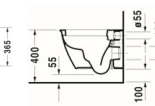

Duravit Darling New Wand WC Weiß Hochglanz 485 mm - 25490900001 von Duravit für #price# bei neuesbad.de kaufen. ☐ Kauf auf Rechnung ☐ Individuelle Beratung ☐ Mehrfach ausgezeichnete Shop ☐ jetzt kaufen

Duravit Darling New Wand WC Compact, 485 mm, Weiß Hochglanz, Tiefspüler, Spülrand: geschlossen, Inkl. verdeckte Befestigung, 4,5 l, Abgang: waagrecht, WonderGliss – 25490900001

Zeitloser Chic in graziler Ausführung – das wandhängende Darling New Tiefspül-WC by sieger design ist eine runde Sache auch fürs kleine Bad oder Gäste-WC! Harmonisch abgerundete Formen und eine umlaufende filigrane Kante charakterisieren die platzsparende Compact-Ausführung des wandhängenden WCs und verbinden sich mit dem dazu passenden WC-Sitz (bitte separat bestellen) zu einem modernen Designklassiker. Der geschlossene Spülrand verhindert Überspritzen und sorgt für gleichmäßige Wasserverteilung sowie maximale Hygiene. Trotz des geringen Spülwasserbedarfs von nur 4,5 Litern werden hygienisch einwandfreie Spülergebnisse erzielt. Seine hochwertige, langlebige Sanitärkeramik zeichnet sich durch einen hohen Härtegrad sowie ihre kratzresistente und reinigungsfreundliche Oberfläche aus. Optionale Hygiene-Features sind die antibakterielle Keramikglasur HygieneGlaze oder die wasserabweisende WonderGliss Beschichtung. Dank der im Lieferumfang enthaltenen patentierten Durafix-Wandbefestigung gelingt eine schnelle und unsichtbare Installation für eine klare, elegante Optik.

Details:

- Aus hochwertiger, langlebiger Sanitärkeramik: Besonders widerstandsfähiges, kratzresistentes Material mit hohem Härtegrad, reinigungsfreundlicher und hygienischer Oberfläche
- Besonders effizienter, sparsamer Wasserverbrauch: Unified Water Label (UWL) Klasse 1
- Compact-Ausführung: Verkürzte Ausladung als ideale Lösung für beengte Platzverhältnisse
- Geschlossener Spülrand für gleichmäßige Wasserverteilung ohne Überspritzen und maximale Hygiene: Durch kleine Öffnungen kann kaum Schmutz eindringen.
- Große Spülwassermenge 4,5 Liter
- Patentiertes Befestigungssystem Durafix: Verdeckte Befestigung aus Metall, besonders schnell und problemlos zu installieren - und dabei völlig unsichtbar
- Tiefspüler: für minimale Geruchsbelästigung
- Verdeckte Befestigung: Harmonisches Bild, Design wird durch nichts gestört
- Wandhängende Montage
- Wasserabweisende Oberfläche für besonders leichte Reinigung: Auf der glatten Oberfläche können sich Schmutz und Kalk nicht halten und Rückstände fließen mit dem Wasser noch leichter ab (WonderGliss)

weitere Details:

- Duravit Darling New Wand WC
- Weiß Hochglanz
- Spülwassermenge: 4,5 l