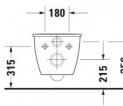

Duravit Darling New Wand WC Weiß Hochglanz 485 mm - 25490900001 von Duravit für #price# bei neuesbad.de kaufen. ☐ Kauf auf Rechnung ☐ Individuelle Beratung ☐ Mehrfach ausgezeichnete Shop ☐ jetzt kaufen

Duravit Darling New Wand WC Compact, 485 mm, Weiß Hochglanz, Tiefspüler, Spülrand: geschlossen, Inkl. verdeckte Befestigung, 4,5 l, Abgang: waagrecht, WonderGliss – 25490900001

Zeitloser Chic in graziler Ausführung – das wandhängende Darling New Tiefspül-WC by sieger design ist eine runde Sache auch fürs kleine Bad oder Gäste-WC! Harmonisch abgerundete Formen und eine umlaufende filigrane Kante charakterisieren die platzsparende Compact-Ausführung des wandhängenden WCs und verbinden sich mit dem dazu passenden WC-Sitz (bitte separat bestellen) zu einem modernen Designklassiker. Der geschlossene Spülrand verhindert Überspritzen und sorgt für gleichmäßige Wasserverteilung sowie maximale Hygiene. Trotz des geringen Spülwasserbedarfs von nur 4,5 Litern werden hygienisch einwandfreie Spülergebnisse erzielt. Seine hochwertige, langlebige Sanitärkeramik zeichnet sich durch einen hohen Härtegrad sowie ihre kratzresistente und reinigungsfreundliche Oberfläche aus. Optionale Hygiene-Features sind die antibakterielle Keramikglasur HygieneGlaze oder die wasserabweisende WonderGliss Beschichtung. Dank der im Lieferumfang enthaltenen patentierten Durafix-Wandbefestigung gelingt eine schnelle und unsichtbare Installation für eine klare, elegante Optik.

Details:

- Aus hochwertiger, langlebiger Sanitärkeramik: Besonders widerstandsfähiges, kratzresistentes Material mit hohem Härtegrad, reinigungsfreundlicher und hygienischer Oberfläche
- Besonders effizienter, sparsamer Wasserverbrauch: Unified Water Label (UWL) Klasse 1
- Compact-Ausführung: Verkürzte Ausladung als ideale Lösung für beengte Platzverhältnisse
- Geschlossener Spülrand für gleichmäßige Wasserverteilung ohne Überspritzen und maximale Hygiene: Durch kleine Öffnungen kann kaum Schmutz eindringen.
- Große Spülwassermenge 4,5 Liter
- Patentiertes Befestigungssystem Durafix: Verdeckte Befestigung aus Metall, besonders schnell und problemlos zu installieren - und dabei völlig unsichtbar
- Tiefspüler: für minimale Geruchsbelästigung
- Verdeckte Befestigung: Harmonisches Bild, Design wird durch nichts gestört
- Wandhängende Montage
- Wasserabweisende Oberfläche für besonders leichte Reinigung: Auf der glatten Oberfläche können sich Schmutz und Kalk nicht halten und Rückstände fließen mit dem Wasser noch leichter ab (WonderGliss)

weitere Details:

- Duravit Darling New Wand WC
- Weiß Hochglanz
- Spülwassermenge: 4,5 l