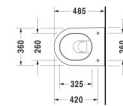

Duravit Darling New Wand WC Weiß Hochglanz 485 mm - 25490900001 von Duravit für #price# bei neuesbad.de kaufen. ☐ Kauf auf Rechnung ☐ Individuelle Beratung ☐ Mehrfach ausgezeichnete Shop ☐ jetzt kaufen

Duravit Darling New Wand WC Compact, 485 mm, Weiß Hochglanz, Tiefspüler, Spülrand: geschlossen, Inkl. verdeckte Befestigung, 4,5 l, Abgang: waagrecht, WonderGliss – 25490900001

Zeitloser Chic in graziler Ausführung – das wandhängende Darling New Tiefspül-WC by sieger design ist eine runde Sache auch fürs kleine Bad oder Gäste-WC! Harmonisch abgerundete Formen und eine umlaufende filigrane Kante charakterisieren die platzsparende Compact-Ausführung des wandhängenden WCs und verbinden sich mit dem dazu passenden WC-Sitz (bitte separat bestellen) zu einem modernen Designklassiker. Der geschlossene Spülrand verhindert Überspritzen und sorgt für gleichmäßige Wasserverteilung sowie maximale Hygiene. Trotz des geringen Spülwasserbedarfs von nur 4,5 Litern werden hygienisch einwandfreie Spülergebnisse erzielt. Seine hochwertige, langlebige Sanitärkeramik zeichnet sich durch einen hohen Härtegrad sowie ihre kratzresistente und reinigungsfreundliche Oberfläche aus. Optionale Hygiene-Features sind die antibakterielle Keramikglasur HygieneGlaze oder die wasserabweisende WonderGliss Beschichtung. Dank der im Lieferumfang enthaltenen patentierten Durafix-Wandbefestigung gelingt eine schnelle und unsichtbare Installation für eine klare, elegante Optik.

Details:

- Aus hochwertiger, langlebiger Sanitärkeramik: Besonders widerstandsfähiges, kratzresistentes Material mit hohem Härtegrad, reinigungsfreundlicher und hygienischer Oberfläche
- Besonders effizienter, sparsamer Wasserverbrauch: Unified Water Label (UWL) Klasse 1
- Compact-Ausführung: Verkürzte Ausladung als ideale Lösung für beengte Platzverhältnisse
- Geschlossener Spülrand für gleichmäßige Wasserverteilung ohne Überspritzen und maximale Hygiene: Durch kleine Öffnungen kann kaum Schmutz eindringen.
- Große Spülwassermenge 4,5 Liter
- Patentiertes Befestigungssystem Durafix: Verdeckte Befestigung aus Metall, besonders schnell und problemlos zu installieren - und dabei völlig unsichtbar
- Tiefspüler: für minimale Geruchsbelästigung
- Verdeckte Befestigung: Harmonisches Bild, Design wird durch nichts gestört
- Wandhängende Montage
- Wasserabweisende Oberfläche für besonders leichte Reinigung: Auf der glatten Oberfläche können sich Schmutz und Kalk nicht halten und Rückstände fließen mit dem Wasser noch leichter ab (WonderGliss)

weitere Details:

- Duravit Darling New Wand WC
- Weiß Hochglanz
- Spülwassermenge: 4,5 l