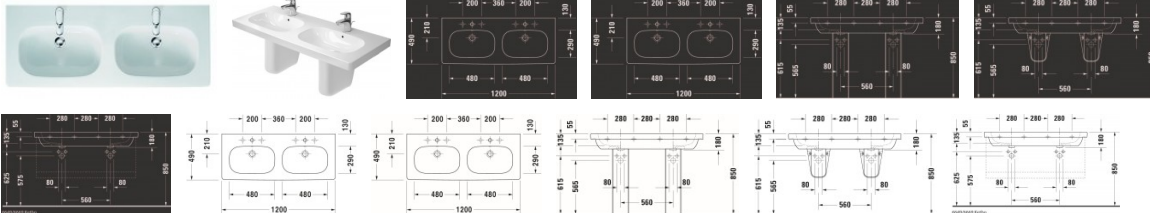

625,92 € *

* Preise inkl. gesetzlicher MwSt. zzgl. Versandkosten

Marke: Duravit

Bestell-Nr.: DU03481200002