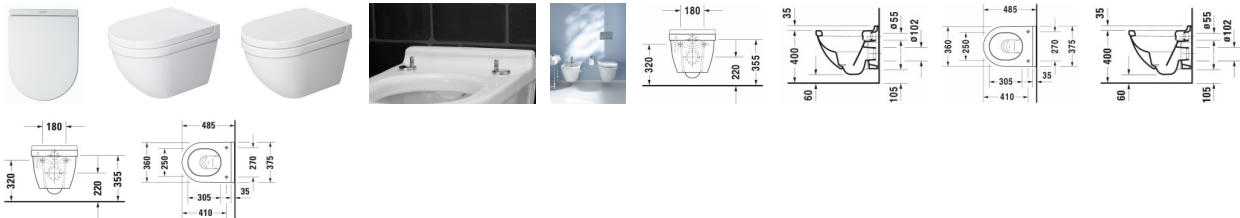

Duravit Starck 3 Wand WC Weiß Hochglanz 485 mm - 2227090000 von Duravit für #price# bei neuesbad.de kaufen. ☐ Kauf auf Rechnung ☐ Individuelle Beratung ☐ Mehrfach ausgezeichnete Shop ☐ jetzt kaufen

Duravit Starck 3 Wand WC Compact, 485 mm, Weiß Hochglanz, Tiefspüler, Spülrand: geschlossen, Inkl. verdeckte Befestigung, 4,5 l, Abgang: waagrecht – 2227090000

Ästhetisches Design fürs kleine Bad in perfekter Symbiose mit hoher Funktionalität: so präsentiert sich das wandhängende Duravit Starck 3 Tiefspül-WC Compact! Ein platzsparendes WC in konischer Optik und mit prägnanter Randausbildung, das vom Designer Philippe Starck konzipiert wurde und dank verkürzter Ausladung auch ideal für beengte Raumverhältnisse geeignet ist. Es wird vom dazu passenden WC-Sitz ideal ergänzt (bitte separat bestellen) und genügt höchsten Qualitätsansprüchen: Der geschlossene Spülrand verhindert Überspritzen und sorgt für gleichmäßige Wasserverteilung sowie maximale Hygiene. Trotz des geringen Spülwasserbedarfs von nur 4,5 Litern werden hygienisch einwandfreie Spülergebnisse erzielt. Seine hochwertige, langlebige Sanitärkeramik zeichnet sich durch einen hohen Härtegrad sowie ihre kratzresistente und reinigungsfreundliche Oberfläche aus. Optionale Hygiene-Features sind die antibakterielle Keramikglasur HygieneGlaze oder die wasserabweisende WonderGliss Beschichtung. Dank der im Lieferumfang enthaltenen patentierten Durafix-Wandbefestigung gelingt eine schnelle und unsichtbare Installation für ein harmonisches Gesamtbild.

Details:

- Aus hochwertiger, langlebiger Sanitärkeramik: Besonders widerstandsfähiges, kratzresistentes Material mit hohem Härtegrad, reinigungsfreundlicher und hygienischer Oberfläche
- Besonders effizienter, sparsamer Wasserverbrauch: Unified Water Label (UWL) Klasse 1
- Compact-Ausführung: Verkürzte Ausladung als ideale Lösung für beengte Platzverhältnisse
- Geschlossener Spülrand für gleichmäßige Wasserverteilung ohne Überspritzen und maximale Hygiene: Durch kleine Öffnungen kann kaum Schmutz eindringen.
- Große Spülwassermenge 4,5 Liter
- Patentiertes Befestigungssystem Durafix: Verdeckte Befestigung aus Metall, besonders schnell und problemlos zu installieren - und dabei völlig unsichtbar
- Tiefspüler: für minimale Geruchsbelästigung
- Verdeckte Befestigung: Harmonisches Bild, Design wird durch nichts gestört
- Wandhängende Montage

weitere Details: