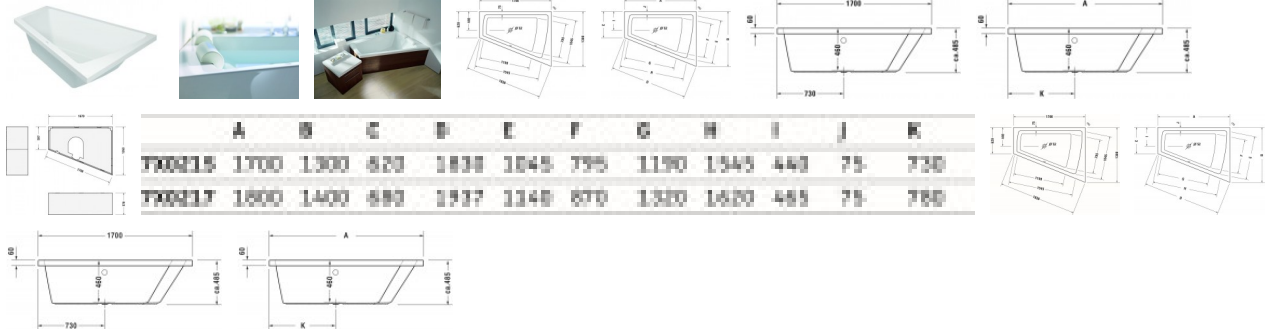

Duravit Paiova Badewanne Weiß 1700x1300 mm - 70021500000000

1011,06 € *

* Preise inkl. gesetzlicher MwSt. zzgl. Versandkosten

Marke: Duravit

Bestell-Nr.: DU70021500000000

Duravit Paiova Badewanne Weiß 1700x1300 mm - 70021500000000 von Duravit für #price# bei neuesbad.de kaufen. Kauf auf Rechnung Individuelle Beratung Mehrfach ausgezeichnete Shop jetzt kaufen

Duravit Paiova Badewanne 1700x1300 mm Weiß, Einbau, Material: Sanitäracryl, Trapezförmig, Anzahl Rückenschrägen: 1, Position Ablauf: Mitte, Überlauf – 70021500000000

Details:

- Aus schlag- und stoßunempfindlichem Kunststoff mit angenehm warmer und glatter sowie porenfreier Oberfläche (Sanitäracryl)
- Bietet genügend Platz für zwei Personen
- Mit Überlauf
- Montage eines Duravit Wannengriffs möglich für einen sicheren Ein- und Ausstieg (Montage nur ab Werk möglich)

weitere Details:

- Duravit Paiova Badewanne
- Trapezförmig
- Einbauart: Einbau
- Weiß
- Material: Sanitäracryl
- Anzahl Rückenschrägen: 1 Rechts
- Überlauf: Ja
- Position Ablauf: Mitte
- Position Überlauf: Mitte
- Nutzinhalt: 235 l
- Innentiefe: 460 mm

Artikeleigenschaften

Material:	Acryl
Farbe:	weiss glänzend
Typ:	Badewanne
Breite:	1300
Höhe:	485
Länge:	1700