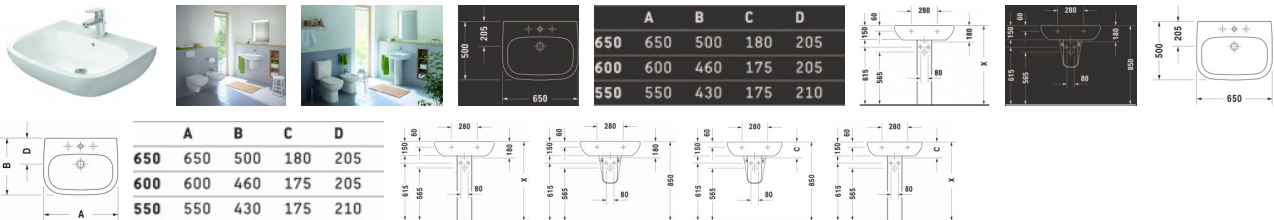

61,23 € *

* Preise inkl. gesetzlicher MwSt. zzgl. Versandkosten

Marke: Duravit
Bestell-Nr.: DU2310650000