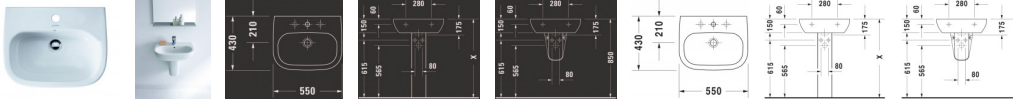

51,39 € *

* Preise inkl. gesetzlicher MwSt. zzgl. Versandkosten

Marke: Duravit
Bestell-Nr.: DU2310550000