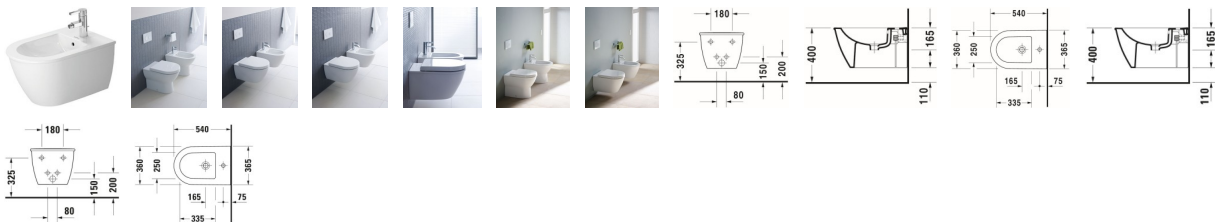

Duravit Darling New Wand Bidet Weiß Hochglanz 540 mm - 22491500001 von Duravit für #price# bei neuesbad.de kaufen. ☐ Kauf auf Rechnung ☐ Individuelle Beratung ☐ Mehrfach ausgezeichnete Shop ☐ jetzt kaufen

Duravit Darling New Wand Bidet, Weiß Hochglanz, 540 mm, Hahnlochbank, Anzahl Hahnlöcher pro Waschplatz: 1, Überlauf, Inkl. verdeckte Befestigung, WonderGliss – 22491500001

Das Duravit Darling New Wand Bidet by Sieger Design bezaubert mit schlichter Eleganz und zeitlosem Chic! Seine filigran gestaltete, umlaufende Kante und seine abgerundeten Formen sind charakteristisch für das serientypische Design dieses hochwertigen Badobjekts. Das ästhetische, runde Becken mit Überlauf wird durch einen großzügigen Sitzrand eingerahmt, der in eine breite Hahnlochbank mündet und genügend Platz für eine passende Bidet-Armatur bietet. Die hochwertige, langlebige Sanitärkeramik zeichnet sich durch einen hohen Härtegrad sowie durch ihre kratzresistente und hygienische Oberfläche aus. Als optionales Hygiene-Feature bietet sich die wasserabweisende WonderGliss Keramikbeschichtung für besonders leichte Reinigung an. Dank der im Lieferumfang enthaltenen, verdeckten Durafix-Wandbefestigung gelingt eine schnelle und unsichtbare Installation für eine klare und elegante Optik.

Details:

- 1 Waschplatz
- Aus hochwertiger, langlebiger Sanitärkeramik: Besonders widerstandsfähiges, kratzresistentes Material mit hohem Härtegrad, reinigungsfreundlicher und hygienischer Oberfläche
- Für 1-Loch-Armaturen geeignet
- Mit Hahnlochbank
- Mit Überlauf
- Patentiertes Befestigungssystem Durafix: Verdeckte Befestigung aus Metall, besonders schnell und problemlos zu installieren - und dabei völlig unsichtbar
- Verdeckte Befestigung: Harmonisches Bild, Design wird durch nichts gestört
- Wandhängende Montage
- Wasserabweisende Oberfläche für besonders leichte Reinigung: Auf der glatten Oberfläche können sich Schmutz und Kalk nicht halten und Rückstände fließen mit dem Wasser noch leichter ab (WonderGliss)

weitere Details:

- Duravit Darling New Wand Bidet