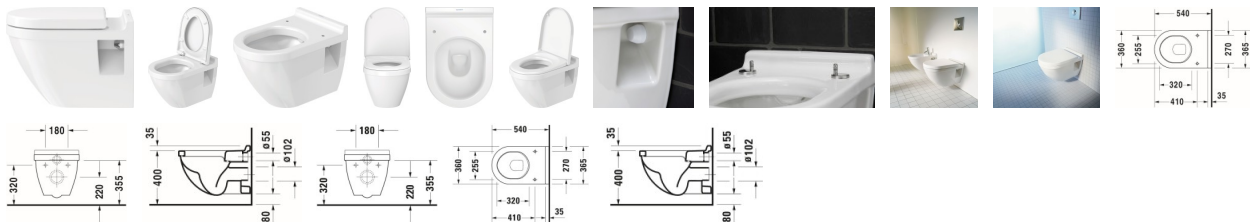

Duravit Starck 3 Wand WC Weiß Hochglanz 540 mm - 22000900001 von Duravit für #price# bei neuesbad.de kaufen. ☐ Kauf auf Rechnung ☐ Individuelle Beratung ☐ Mehrfach ausgezeichnete Shop ☐ jetzt kaufen

Duravit Starck 3 Wand WC, 540 mm, Weiß Hochglanz, Tiefspüler, Spülrand: geschlossen, 4,5 l, Abgang: waagrecht, WonderGliss – 22000900001

Klassische Ästhetik trifft hohe Funktionalität – das wandhängende Duravit Starck 3 Tiefspül-WC bringt Design ins Bad! Seine leicht konische, harmonisch abgerundete Form erhält durch eine prägnante Randausbildung sowie die charakteristische Wandaufkantung besondere Kontur und wird von dem dazu passenden WC-Sitz perfekt ergänzt. Philippe Starcks Designklassiker erfüllt höchste Qualitätsansprüche: Der geschlossene Spülrand verhindert Überspritzen und sorgt für gleichmäßige Wasserverteilung sowie maximale Hygiene. Trotz des geringen Spülwasserbedarfs von nur 4,5 Litern werden hygienisch einwandfreie Spülergebnisse erzielt. Seine hochwertige, langlebige Sanitärkeramik zeichnet sich durch einen hohen Härtegrad sowie ihre kratzresistente und reinigungsfreundliche Oberfläche aus. Optionale Hygiene-Features sind die antibakterielle Keramikglasur HygieneGlaze oder die wasserabweisende WonderGliss Beschichtung.

Details:

- Aus hochwertiger, langlebiger Sanitärkeramik: Besonders widerstandsfähiges, kratzresistentes Material mit hohem Härtegrad, reinigungsfreundlicher und hygienischer Oberfläche
- Besonders effizienter, sparsamer Wasserverbrauch: Unified Water Label (UWL) Klasse 1
- Geschlossener Spülrand für gleichmäßige Wasserverteilung ohne Überspritzen und maximale Hygiene: Durch kleine Öffnungen kann kaum Schmutz eindringen.
- Große Spülwassermenge 4,5 Liter
- Tiefspüler: für minimale Geruchsbelästigung
- Wandhängende Montage
- Wasserabweisende Oberfläche für besonders leichte Reinigung: Auf der glatten Oberfläche können sich Schmutz und Kalk nicht halten und Rückstände fließen mit dem Wasser noch leichter ab (WonderGliss)

weitere Details:

- Duravit Starck 3 Wand WC
- Weiß Hochglanz
- Spülwassermenge: 4,5 l