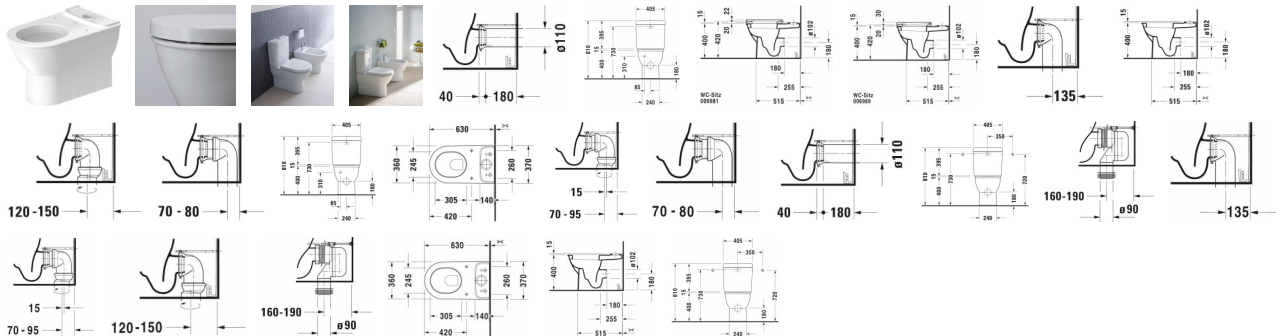

Duravit Darling New Stand WC für Kombination Weiß Hochglanz 630 mm - 21380900001 von Duravit für #price# bei neuesbad.de kaufen. ☐ Kauf auf Rechnung ☐ Individuelle Beratung ☐ Mehrfach ausgezeichnete Shop ☐ jetzt kaufen

Duravit Darling New Stand WC für Kombination, 630 mm, Weiß Hochglanz, Tiefspüler, Spülrand: geschlossen, Für aufgesetzten Spülkasten, 4,5 l, Abgang: waagrecht, WonderGliss – 21380900001

Schlichte Eleganz und zeitloser Chic im Bad: das bodenstehende Duravit Darling New Tiefspül-WC by sieger design! Ein klassisches Stand-WC aus hochwertiger, langlebiger Sanitärkeramik, das sich durch abgerundete Konturen und eine markante, umlaufende Kante charakterisiert. Es lässt sich perfekt mit dem passenden Duravit Aufsatz-Spülkasten der gleichen Serie kombinieren. Sein geschlossener Spülrand verhindert Überspritzen und sorgt für eine gleichmäßige Wasserverteilung sowie maximale Hygiene. Trotz des geringen Spülwasserbedarfs von nur 4,5 Litern (UWL Klasse 1) werden hygienisch einwandfreie Spülergebnisse erzielt. Optionale Hygiene-Features sind die antibakterielle Keramikglasur HygieneGlaze oder die wasserabweisende WonderGliss Beschichtung (nicht kombinierbar). Mit dem passenden Vario-Anschluss und Vario-Ablaufbogen kann das WC wahlweise mit waagrechtem oder senkrechtem Abgang installiert werden.

Details:

- Aus hochwertiger, langlebiger Sanitärkeramik: Besonders widerstandsfähiges, kratzresistentes Material mit hohem Härtegrad, reinigungsfreundlicher und hygienischer Oberfläche
- Besonders effizienter, sparsamer Wasserverbrauch: Unified Water Label (UWL) Klasse 1
- Bodenstehende Montage
- Für aufgesetzten Spülkasten
- Geschlossener Spülrand für gleichmäßige Wasserverteilung ohne Überspritzen und maximale Hygiene: Durch kleine Öffnungen kann kaum Schmutz eindringen.
- Große Spülwassermenge 4,5 Liter
- Tiefspüler: für minimale Geruchsbelästigung
- Wasserabweisende Oberfläche für besonders leichte Reinigung: Auf der glatten Oberfläche können sich Schmutz und Kalk nicht halten und Rückstände fließen mit dem Wasser noch leichter ab (WonderGliss)