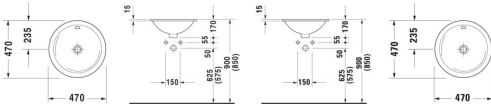

## Duravit Architec Einbauwaschtisch Weiß Hochglanz 470 mm - 0468470000

**274,04 € \***

\* Preise inkl. gesetzlicher MwSt. zzgl. Versandkosten

Marke: Duravit  
Bestell-Nr.: DU0468470000

Duravit Architec Einbauwaschtisch Weiß Hochglanz 470 mm - 0468470000 von Duravit für #price# bei neuesbad.de kaufen.  Kauf auf Rechnung  Individuelle Beratung  Mehrfach ausgezeichnete Shop  jetzt kaufen

### Duravit Architec Einbauwaschtisch 470 mm Weiß Hochglanz, Anzahl Hahnlöcher pro Waschplatz: 0, Überlauf – 0468470000

Architektonische Grundformen und präzise Geometrie kennzeichnen den Duravit Architec Einbauwaschtisch mit Überlauf. Der Designer Prof. Frank Huster setzt bei diesem eleganten Waschbecken auf eine kreisrunde Silhouette und zeitlose Modernität. Die Einbauvariante von unten sorgt für vielfältige Kombinationsmöglichkeiten und spannende Materialkontraste beim Einbau in eine Konsole – beispielsweise aus Holz oder Naturstein. Dank des kleinen, ebenfalls kreisrunden Überlaufs kann in diesem Becken sicher Wasser gestaut werden. Da der edle Waschtisch selbst von unten komplett glasiert ist, überzeugt er zusätzlich mit einem Plus an Hygiene. Seine hochwertige, langlebige Sanitärkeramik zeichnet sich durch ihren hohen Härtegrad und eine besonders kratzresistente und reinigungsfreundliche Oberfläche aus. Das Befestigungsmaterial für den Einbau in Holzkonsolen ist im Lieferumfang enthalten.

#### weitere Details:

- Duravit Architec Einbauwaschtisch
- Ausführung Waschtisch: Einbau
- 470x470 mm
- Weiß Hochglanz
- Hahnlochbank: Nein
- Überlauf: Ja
- Montageart: Einbau von oben
- Von unten glasiert

**Artikeleigenschaften**

Farbe:	weiss glänzend
Typ:	Waschtisch
Tiefe:	470
Höhe:	170
Breite:	470