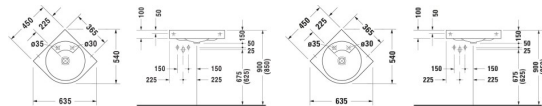

276,63 € *

* Preise inkl. gesetzlicher MwSt. zzgl. Versandkosten

Marke: Duravit
Bestell-Nr.: DU0448450000