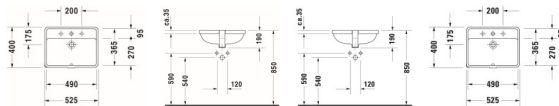

Duravit Starck 3 Einbauwaschtisch Weiß Hochglanz 525 mm - 0302490001

277,00 € *

* Preise inkl. gesetzlicher MwSt. zzgl. Versandkosten

Marke: Duravit
Bestell-Nr.: DU0302490001

Duravit Starck 3 Einbauwaschtisch Weiß Hochglanz 525 mm - 0302490001 von Duravit für #price# bei neuesbad.de kaufen. Kauf auf Rechnung
 Individuelle Beratung Mehrfach ausgezeichnete Shop jetzt kaufen

Duravit Starck 3 Einbauwaschtisch 525 mm Weiß Hochglanz, Hahnlochbank, Anzahl Hahnlöcher pro Waschplatz: 1, Überlauf – 0302490001

Der Duravit Starck 3 Einbauwaschtisch präsentiert sich in klassischer Formsprache, gepaart mit zeitloser Ästhetik. Philippe Starcks prägnante und elegante Linienführung des umlaufenden Randes wird in dieser Einbauvariante von unten durch die vielfältigen Möglichkeiten eines nahtlosen Materialübergangs zu einer Konsole – wahlweise aus Holz oder Naturstein – gelungen betont. Seine abgesenkte Hahnlochbank schützt angrenzende Flächen effektiv und hygienisch vor überspritzender Feuchtigkeit. Als weiterer Clou erweist sich der vorn angeordnete Überlauf, der dank der Einbausituation kaum wahrgenommen wird und das klassische Erscheinungsbild nicht stört. Die hochwertige und widerstandsfähige Sanitärkeramik zeichnet sich zudem durch ihre besonders kratzresistente und hygienische Oberfläche aus. Optional sorgt die spezielle wasserabweisende WonderGliss Keramikbeschichtung für besonders leichte Reinigung. Das Befestigungszubehör für den Einbau in Holzkonsolen ist bereits im Lieferumfang enthalten. Die Befestigung für den Einbau in eine Natursteinplatte kann separat bestellt werden.

weitere Details:

- Duravit Starck 3 Einbauwaschtisch
- Ausführung Waschtisch: Einbau
- 525x400 mm
- Weiß Hochglanz
- Hahnlochbank: Ja
- Anzahl Hahnlöcher pro Waschplatz: 1

- Überlauf: Ja
- Montageart: Einbau von unten
- WonderGliss
- Inkl. Befestigung für Einbau in Holzkonsolen

Artikeleigenschaften

Farbe:	weiss glänzend
Typ:	Waschtisch
Tiefe:	400
Breite:	525
Höhe:	190