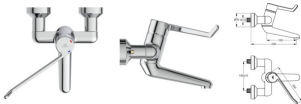

Ideal Standard Wand-Waschtisch-Sicherheitsarmatur Ceraplus

364,85 € *

* Preise inkl. gesetzlicher MwSt. zzgl. Versandkosten

Marke: Ideal Standard
Bestell-Nr.: ISB8223AA

Ideal Standard Wand-Waschtisch-Sicherheitsarmatur Ceraplus von Ideal Standard für #price# bei neuesbad.de kaufen. Kauf auf Rechnung Individuelle Beratung Mehrfach ausgezeichnete Shop jetzt kaufen

Ideal Standard Wandwaschtisch-Sicherheitsarmatur Ceraplus, absperrbarer S-Anschluß, Hebel 230mm, Ausladung 230mm, Chrom, B8223AA

Die Sicherheitsarmaturen der Linie CeraPlus sind das Musterbeispiel für die Verbindung von Funktionalität, Wirtschaftlichkeit und Sicherheit. Sie öffnen sich ausschließlich im Kaltwasserbereich, was einen besonders sicheren Verbrühschutz darstellt. Durch Drehen des Hebels gegen den Uhrzeigersinn steigen zugleich Temperatur und Wasserdurchflussleistung. Dies führt zu einem niedrigeren Energie- und Wasserverbrauch.

Details:

- Serie: Ceraplus
- Hersteller: Ideal Standard
- Artikel-Nr.: B8223AA
- Einhebel-Wand-Waschtischsicherheitsarmatur
- Ausladung: 150 mm
- Vandalsicherer Laminarstrahlregler (sichtbar)
- Griff aus Metall mit Rot-/Blau-Markierung - 230 mm
- Absperrbare S-Anschlüsse
- Kartusche: Ø 47 mm
- Kartusche mit keramischen Dichtscheiben
- Kartuschenschwenkbereich: 125°
- Heißwassertemperaturbegrenzer
- Mit 2 Rosetten (rund)
- Schwenkbereich Auslauf: 120°
- Norm: DIN EN 248
- Geräuschverhalten DIN 4109: Gruppe 1
- Lebensdauer: DIN EN 817, DIN EN 200
- Gewicht: 2,956 kg
- Durchfluss bei 3 bar: 20 l/min
- Farbe / Oberfläche: Chrom