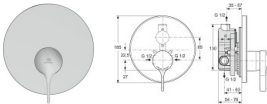

Ideal Standard Brausearm. Unterputz Bausatz 2 Melange, runde Rosette, chrom

171,10 € *

* Preise inkl. gesetzlicher MwSt. zzgl. Versandkosten

Marke: Ideal Standard
Bestell-Nr.: ISA4273AA

Ideal Standard Brausearm. Unterputz Bausatz 2 Melange, runde Rosette, chrom von Ideal Standard für #price# bei neuesbad.de kaufen. Kauf auf Rechnung Individuelle Beratung Mehrfach ausgezeichnete Shop jetzt kaufen

Ideal Standard Brausearmatur Unterputz Bausatz 2 Melange, Chrom, A4273AA

Das formschöne Design von Melange verleiht Ihrem Badezimmer einen individuellen Charakter, ohne aufdringlich zu wirken. Erhältlich in vielen Ausführungen, ergänzt sein elegantes geometrisches Design auf perfekte Weise die abgerundeten Formen eines Waschbeckens, Bidets und einer Badewanne.

Details:

- Serie: Melange
 - Hersteller: Ideal Standard
 - Artikel-Nr.: A4273AA
- Renovierungsset
- Einhebel-Brausearmatur Unterputz Bausatz 2 für Fertigmontage
 - Zur nachträglichen Umrüstung von Unterputz-Einhebelmischern
 - 1975 - 1983 (Ø 53 mm Kartusche, 2 Befestigungsschrauben)
 - 1983 - 1996 (Ø 47 mm Kartusche, 3 Befestigungsschrauben)
 - UP-Körper vor 1974 (Ø 46 mm Kartusche, 2 Schrauben) können nicht umgerüstet werden
 - Unterputz-Bausatz 1 zur Montage benötigt (A963801NU - separat erhältlich)
 - Gewicht: 0,600 kg
 - Außenmaße (BxH): 185x203 mm
 - Durchfluss bei 3 bar: 20,5 l/min
 - Farbe / Oberfläche: Chrom