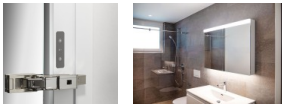

Schneider Spiegelschrank LOW Line Plus 12 LED 140/2/LED, 3000K, weiss, 172.140.02.0201 von Schneider für #price# bei neuesbad.de kaufen. ☐ Kauf auf Rechnung ☐ Individuelle Beratung ☐ Mehrfach ausgezeichnete Shop ☐ jetzt kaufen

Schneider Spiegelschrank LOP 140/2/LED 3000K weiss

Reduktion mit einem gewissen Plus

LOW Line Plus LED entspricht dem Standardmodell LOW Line Basic LED/FL ☐ mit einem Plus, das den kleinen, aber fein leuchtenden Unterschied ausmacht: Der Spiegelschrank hat zwei hochwertige LED-Beleuchtungen mit direktem Licht oben und indirektem unten. Die beiden Leuchten lassen sich unabhängig voneinander schalten und dimmen. So schaffen Sie über die Tastatur im Innern des Spiegelschranks genau die Frisier- und Make-up- oder Wohlfühl-Stimmung, die Sie gerade wünschen.

Verarbeitung tadellos, Auftritt schnörkellos

Abgesehen von diesem Extra bleibt LOW Line Plus LED seiner Linie treu: Er ist ein puristischer, auf das Wesentliche reduzierte Spiegelschrank in klarem, geradlinigem Design. Die charakteristische kubische Beleuchtung oben ist leicht vorgesetzt ☐ die Verarbeitung aus hochwertigen Aluminiumprofilen tadellos, der Auftritt schnörkellos.

Produktmerkmale:

Spiegelschrank Schneider LOWLINE Plus LED, Aluminium-Profil weiss, Aufputz- oder Unterputz-Montage, 2 Doppelspiegeltüren, stufenlos verstellbare Glasablagen, Steckdosen unten an der Zwischenwand, LED 3000K, oben 32W, unten 32W, dimmbar, oben und unten separat schaltbar, Taster für Funktionen innen an Seitenprofil, IP 44, Breite 140cm, Höhe 70/74.8cm, Tiefe 12cm, Energieeffizienz A++

Details:

Serie: LOW Line Plus LED
Breite(cm): 140
Höhe(cm): 74,8
Tiefe(cm): 12/13.5
Farbe Front: weiss
Farbe Korpus: weiss
Oberfläche Korpus: weiss
Material Front: Aluminium
Material Korpus: Aluminium
Form: rechteckig
Besonderheiten:
Montage: Auf- & Unterputz
Funktion: mit Beleuchtung

Eingebaute LED: Ja
Energieeffizienzklasse: A++