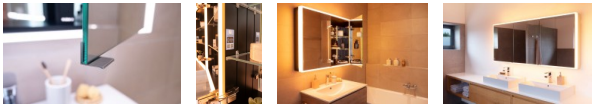

1204,80 € *

* Preise inkl. gesetzlicher MwSt. zzgl. Versandkosten

Marke: Schneider

Bestell-Nr.: SN182.061.02.50