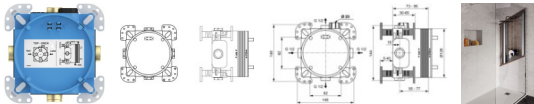

## Ideal Standard UP-Bausatz 1 EASY-Box,

**52,90 € \***

\* Preise inkl. gesetzlicher MwSt. zzgl. Versandkosten

Marke: Ideal Standard  
Bestell-Nr.: ISA1000NU

Ideal Standard UP-Bausatz 1 EASY-Box, von Ideal Standard für #price# bei neuesbad.de kaufen.  Kauf auf Rechnung  Individuelle Beratung  Mehrfach ausgezeichnete Shop  jetzt kaufen

## Ideal Standard Unterputz-Bausatz 1 EASY-Box, für Einhebelmischer und Thermostate, A1000NU

Unterputz-Bausätze 1 für Einhebelmischer, für Zweigriff-Armaturen, für Thermostate, für Wandeinbau- und Mehrwegeventile, Renovierungs-Sets für alte Unterputz-Einhebelmischer und sonstige Zubehörteile – damit das Wasser läuft! Einer für alle Fälle – der neue Bausatz 1 mit optimierter Unterputz-Technologie. Mit der EASY-Box bleiben keine Wünsche mehr offen: Besonders einfache und vor allem flexible Installation dank des FAST-FIX Befestigungskonzeptes. 3-fache Abdichtung dank DICHT-FIX gegen Wasser von innen und außen und damit optimaler Schutz gegen Feuchtigkeit in der Wand. Ob Einhebelmischer, Thermostate oder elektronische Armaturen, die Wahlfreiheit bleibt bis zuletzt. Auch als eigensichere Varianten mit integrierter Sicherheitskombination HD für den Wannengang verfügbar. Die Erfüllung der DIN 4109 Geräuschkategorie 1 ist dabei selbstverständlich.

### Details:

- Serie: Easy-Box Unterputz-Bausatz 1
- Hersteller: Ideal Standard
- Artikel-Nr.: A1000NU
- Unterputz-Bausatz 1 Easy-Box für Unterputz-Einhebelmischer und Thermostate (inkl. Navigo) Bausatz 2
- Wandeinbau
- Vormontage im Rohbau
- Mit Putzschablone und Spülblock
- Anschlüsse G1/2
- DZR entzinkungsbeständig
- Einbautiefe 73-95 mm
- Höhenversteller 5-40 mm
- Geräuschverhalten DIN 4109: Gruppe 1
- Gewicht: 0,986 kg
- Außenmaße (BxTxH): 158x78x158 mm
- Durchfluss bei 3 bar: 26 l/min
- Farbe / Oberfläche: Neutral