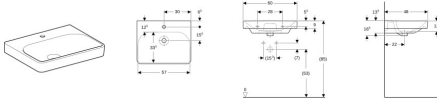

Geberit Smyle Square Waschtisch, 60x48cm mit Hahnloch, ohne Überlauf., weiss, 501732001

144,92 € *

* Preise inkl. gesetzlicher MwSt. zzgl. Versandkosten

Marke: Geberit
Bestell-Nr.: GE501732001

Geberit Smyle Square Waschtisch, 60x48cm m. Hl., o. Ül., weiß, 501732001 von Geberit für #price# bei neuesbad.de kaufen. Kauf auf Rechnung
 Individuelle Beratung Mehrfach ausgezeichnete Shop jetzt kaufen

Geberit Smyle Square Waschtisch

Verwendungszwecke

- Zum Einbau in Sanitärräumen

Eigenschaften

- Unterbaufähig
- Schmale Ränder vermitteln ein unbeschwertes und positives Badambiente
- Zeitgemäßes Design und filigrane Linienführung
- 10 Jahre Nachkaufgarantie

Farbe / Oberfläche

- Farbe: weiß

Technische Eigenschaften

- Werkstoff: Sanitärkeramik
- mittig
- ohne
- B / Breite (cm): 60 cm
- B2 / Breite (cm): 56,8 cm
- B3 / Breite (cm): 30 cm
- Breite Unterschrank (cm): 58,4 cm
- H / Höhe (cm): 16,5 cm
- T / Tiefe (cm): 48 cm
- T1 / Tiefe (cm): 15,5 cm
- T2 / Tiefe (cm): 12,5 cm
- T3 / Tiefe (cm): 33,5 cm
- T4 / Tiefe (cm): 6,5 cm
- Befestigungspunkte: 2

Artikeleigenschaften

Material:	Keramik
Farbe:	weiss glänzend
Typ:	Waschtisch
Tiefe:	480
Höhe:	165