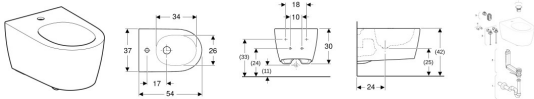

## Geberit ONE Wandbidet, geschlossene Form weiß, KeraTect, 500690011

**420,68 € \***

\* Preise inkl. gesetzlicher MwSt. zzgl. Versandkosten

Marke: Geberit

Bestell-Nr.: GE500690011

Geberit ONE Wandbidet, geschlossene Form weiß, KeraTect, 500690011 von Geberit für #price# bei neuesbad.de kaufen.  Kauf auf Rechnung  Individuelle Beratung  Mehrfach ausgezeichnete Shop  jetzt kaufen

**Geberit ONE Wandbidet geschlossenes Keramikdesign**

### Eigenschaften

- Verdeckte Befestigung
- Wandhängend
- Höhenverstellbar, Keramikoberkante 41–45 cm
- Geschlossenes Keramikdesign
- Einfache Befestigung durch Getriebe für optimierte Kraftübertragung

### Technische Eigenschaften

- Werkstoff: Sanitärkeramik
- verdeckt
- B / Breite (cm): 37 cm
- H / Höhe (cm): 30 cm
- T / Tiefe (cm): 54 cm