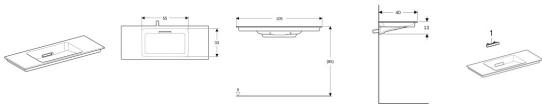

**Geberit ONE Möbelwaschtisch, 105x40cm ohne Hahnloch, Überlauf verdeckt, weiss/weiss Tect, 500396013**

**556,96 € \***

\* Preise inkl. gesetzlicher MwSt. zzgl. Versandkosten

Marke: Geberit

Bestell-Nr.: GE500396013

Geberit ONE Möbelwaschtisch, 105x40cm o.Hl., Überlauf verdeckt, weiß/weiß Tect, 500396013 von Geberit für #price# bei neuesbad.de kaufen.  Kauf auf Rechnung  Individuelle Beratung  Mehrfach ausgezeichnete Shop  jetzt kaufen

**Geberit ONE Möbelwaschtisch CleanDrain, verkürzte Ausladung**

**Verwendungszwecke**

- Zur Montage auf Waschtischunterschränken

**Eigenschaften**

- Schmäler Rand
- Verkürzte Ausladung
- Abgang horizontal
- Eingebrennte, dauerhafte Spezialglasur mit porenfreier hydrophiler Oberfläche, zur Flächendesinfektion geeignet

**Mehrfachfarbe / Oberfläche**

- Waschtisch: weiß / KeraTect
- Blende: weiß glänzend

**Technische Eigenschaften**

- Werkstoff: Sanitärkeramik
- ohne
- verdeckt
- B / Breite (cm): 105 cm
- Breite Unterschrank (cm): 105 cm
- H / Höhe (cm): 13 cm
- T / Tiefe (cm): 40 cm