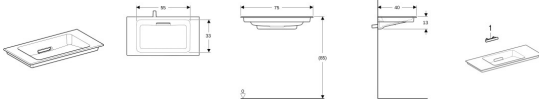

## Geberit ONE Möbelwaschtisch, 75x40cm o.Hl., Ül.verdeckt, weiß/glanzchrom Tect, 500391011

**379,86 € \***

\* Preise inkl. gesetzlicher MwSt. zzgl. Versandkosten

Marke: Geberit

Bestell-Nr.: GE500391011

Geberit ONE Möbelwaschtisch, 75x40cm o.Hl., Ül.verdeckt, weiß/glanzchrom Tect, 500391011 von Geberit für #price# bei neuesbad.de kaufen.  Kauf auf Rechnung  Individuelle Beratung  Mehrfach ausgezeichnete Shop  jetzt kaufen

### Technische Eigenschaften

- Werkstoff: Sanitärkeramik
- ohne
- verdeckt
- B / Breite (cm): 75 cm
- Breite Unterschrank (cm): 75 cm
- H / Höhe (cm): 13 cm
- T / Tiefe (cm): 40 cm