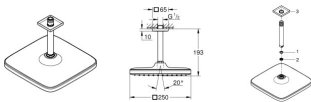

GROHE Kopfbrausenset Tempesta Cube 250 26688 Deckenauslass 142mm chrom, 26688000

140,82 € *

* Preise inkl. gesetzlicher MwSt. zzgl. Versandkosten

Marke: Grohe

Bestell-Nr.: FG26688000

GROHE Kopfbrausenset Tempesta Cube 250 26688 Deckenauslass 142mm chrom, 26688000 von Grohe für #price# bei neuesbad.de kaufen. Kauf auf Rechnung Individuelle Beratung Mehrfach ausgezeichnete Shop jetzt kaufen

Tempesta 250 Cube

Kopfbrause-Set Deckenauslass 142 mm, 1 Stahlart

bestehend aus:

Kopfbrause Tempesta 250 Cube (26 685)

1 Strahlart Rain

Kopfbrause mit weißer Rückseite

Brausearm Deckenauslass 142mm (27 485)

mit eckiger Rosette

GROHE Water Saving 9,5 l/min Durchflusskonstanthalter

GROHE DreamSpray Perfektes Strahlbild

GROHE Long-Life Oberfläche

SpeedClean Antikalk-System

Innenliegende separate Wasserführung

Oberfläche: chrom

Artikeleigenschaften

Farbe: chrom

Typ: Kopfbrause