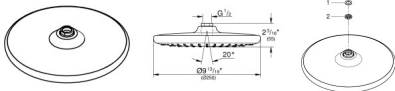

## GROHE Kopfbrause Tempesta 250 26666 9,5l/min. chrom, 26666000

**102,60 € \***

\* Preise inkl. gesetzlicher MwSt. zzgl. Versandkosten

Marke: Grohe

Bestell-Nr.: FG26666000

GROHE Kopfbrause Tempesta 250 26666 9,5l/min. chrom, 26666000 von Grohe für #price# bei neuesbad.de kaufen.  Kauf auf Rechnung   
Individuelle Beratung  Mehrfach ausgezeichnete Shop  jetzt kaufen

#### Kopfbrause 1 Strahlart

Rain

Ø 250 mm

Kopfbrause mit weißer Rückseite

Kugelgelenk mit Drehwinkel ± 10°

Anschlussgewinde 1/2"

**GROHE Water Saving 9,5 l/min Durchflusskonstanthalter**

**GROHE DreamSpray** Perfektes Strahlbild

#### Artikeleigenschaften

Farbe:

chrom

Typ:

Kopfbrause