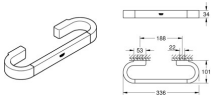

## GROHE Wannengriff Selection 41064 300mm cool sunrise, 41064GL0

**103,59 € \***

\* Preise inkl. gesetzlicher MwSt. zzgl. Versandkosten

Marke: Grohe

Bestell-Nr.: FG41064GL0

GROHE Wannengriff Selection 41064 300mm cool sunrise, 41064GL0 von Grohe für #price# bei neuesbad.de kaufen.  Kauf auf Rechnung   
Individuelle Beratung  Mehrfach ausgezeichnete Shop  jetzt kaufen

#### Wannengriff

Material: Metall

336 mm (Stichmaß 300 mm)

verdeckte Befestigung

**GROHE Long-Life** Oberfläche

**Oberfläche: cool sunrise**