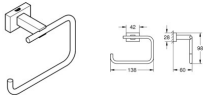

GROHE WC-Papierhalter Essentials Cube 40507_1 ohne Deckel supersteel, 40507DC1

57,09 € *

* Preise inkl. gesetzlicher MwSt. zzgl. Versandkosten

Marke: Grohe

Bestell-Nr.: FG40507DC1

GROHE WC-Papierhalter Essentials Cube 40507_1 ohne Deckel supersteel, 40507DC1 von Grohe für #price# bei neuesbad.de kaufen. Kauf auf Rechnung Individuelle Beratung Mehrfach ausgezeichnete Shop jetzt kaufen

Essentials Cube

WC-Papierhalter

Material: Metall

ohne Deckel

verdeckte Befestigung

GROHE Long-Life Oberfläche

Oberfläche: supersteel