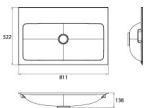

emco Waschbecken ASIS, 1x Bohrung, weiß, 811 mm, 957711481 von Emco für #price# bei neuesbad.de kaufen. ☐ Kauf auf Rechnung ☐
Individuelle Beratung ☐ Mehrfach ausgezeichnete Shop ☐ jetzt kaufen

emco Waschbecken evo, 1x Bohrung, 811 mm, weiss glänzend, 957711481

- Puristisch. Elegant. Fließend.
- Von schmalen 400 mm für das Gästebad über 450, 600, 800 und 1.000 mm bis zu einer imposanten Breite von 1.200 mm bietet das Waschtisch-Sortiment alles, was im Bad benötigt wird. Große Auszüge mit durchgehender Glasfront und eleganter Soft-close-Funktion sowie wahlweise einem praktischen Ordnungssystem sorgen für Eleganz und Funktionalität.
- Waschtisch (Mineralguss), 800 mm passend zu Waschtischunterschrank 9583 274 22 und 9583 275 22

- Waschtisch (Mineralguss), 800 mm passend zu Waschtischunterschrank 9583 274 22 und 9583 275 22
- Ausführung: mit 1 Hahnloch
- Designer: Nexus Product Design
- Serie: evo
- Hahnlöcher: mit 1 Hahnloch
- Marke: emco

Verwendungshinweis:

Ohne Überlauf. Geberit Clou-geeignet: nur in Verbindung mit 1-Loch Waschtischarmatur mit Zugstange, Geberit Clou (261.535.00.1) und Raumparsyphon (z.B. Viega 704292).

weitere Details:

- Gewicht: 17,5kg
- Hersteller: Emco
- Herstellernummer: 957711481

Artikeleigenschaften

Typ:	Waschtisch
Tiefe:	522
Höhe:	138
Breite:	811