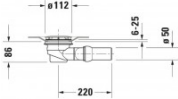

Duravit Duschwannenablauf Weiß 300x90x90 mm - 79026300000000

83,29 € *

* Preise inkl. gesetzlicher MwSt. zzgl. Versandkosten

Marke: Duravit

Bestell-Nr.: DU79026300000000

Duravit Duschwannenablauf Weiß 300x90x90 mm - 79026300000000 von Duravit für #price# bei neuesbad.de kaufen. ☐ Kauf auf Rechnung ☐
Individuelle Beratung ☐ Mehrfach ausgezeichnete Shop ☐ jetzt kaufen

Duravit Duschwannenablauf Weiß – 79026300000000

Details:

DURAVIT Duschwannenablauf, Abgang waagrecht, Ablaufleistung: 0,7 l/s (geprüft nach DIN EN 274), Ablaufdurchmesser 90mm
- Weiß oder Chrom
- Weiß Best.Nr
- 79026300000000; Chrom Best.Nr
- 790263000001000

weitere Details:

- Duravit Duschwannenablauf
- Weiß
- Abgang: waagrecht
- Sperrwasserhöhe: 50 mm
- Ablaufleistung nach DIN EN 274: 42 l/min
- Durchmesser Ablaufloch: 90 mm