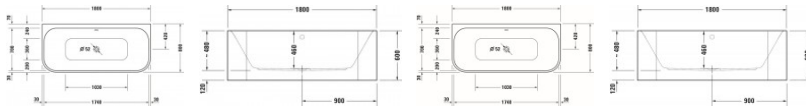

Duravit Happy D.2 Plus Whirlwanne Weiß / Graphit Supermatt 1800x800 mm - 760451800CP1000

6378,21 € *

* Preise inkl. gesetzlicher MwSt. zzgl. Versandkosten

Marke: Duravit

Bestell-Nr.: DU760451800CP1000

Duravit Happy D.2 Plus Whirlwanne Weiß / Graphit Supermatt 1800x800 mm - 760451800CP1000 von Duravit für #price# bei neuesbad.de kaufen.

Kauf auf Rechnung Individuelle Beratung Mehrfach ausgezeichnete Shop jetzt kaufen

Duravit Happy D.2 Plus Whirlwanne 1800x800 mm Weiß, Graphit GlänzendSupermatt, Combi-System P, Vorwand, Material: Sanitäracryl, Rechteckig, Anzahl Rückenschrägen: 2, Position Ablauf: Mitte, Überlauf – 760451800CP1000

Details:

- 2 Rückenschrägen bieten komfortablen Sitzbereich zu zweit
- Aus schlag- und stoßunempfindlichem Kunststoff mit angenehm warmer und glatter sowie porenfreier Oberfläche (Sanitäracryl)
- Bedienung der Whirrfunktionen sowie Steuerung der Strahlintensität erfolgt über auf dem Wannensrand angeordnete Pneumatikschalter und Luftregler.
- Bietet genügend Platz für zwei Personen
- Combi-System P: Insgesamt 12 Bodendüsen, sechs Seitendüsen sowie vier flache Rückenmassagedüsen sorgen für eine rundum wohltuende, kräftige Massagewirkung.
- Hygienische Trockenblasfunktion: Düsen werden nach dem Ablassen des Wassers nochmal ausgeblasen, um die Ansammlung von Restwasser zu verhindern
- Mit Überlauf
- Montage eines Duravit Wannengriffs möglich für einen sicheren Ein- und Ausstieg (Montage nur ab Werk möglich)

Artikeleigenschaften

Farbe:	weiss glänzend
Tiefe:	800
Breite:	1800
Höhe:	480
Typ:	Whirlwanne