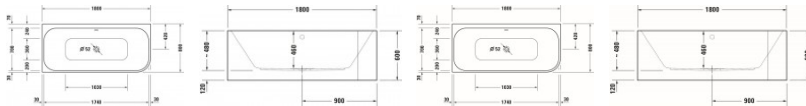

7579,26 € *

* Preise inkl. gesetzlicher MwSt. zzgl. Versandkosten

Marke: Duravit
Bestell-Nr.: DU760449800CE1000