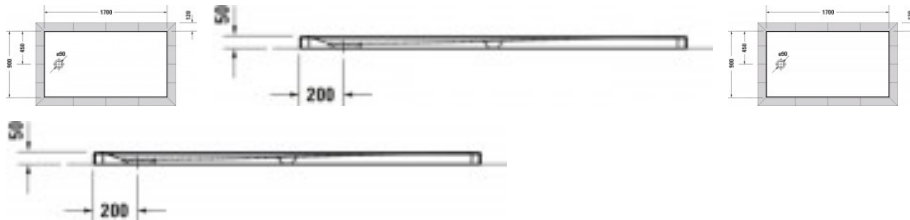

Duravit Tempano Duschwanne Weiß 1700x900 mm - 72021200000000

589,73 € *

* Preise inkl. gesetzlicher MwSt. zzgl. Versandkosten

Marke: Duravit

Bestell-Nr.: DU72021200000000

Duravit Tempano Duschwanne Weiß 1700x900 mm - 72021200000000 von Duravit für #price# bei neuesbad.de kaufen. Kauf auf Rechnung Individuelle Beratung Mehrfach ausgezeichnete Shop jetzt kaufen

Duravit Tempano Duschwanne 1700x900 mm Weiß, Bodenbündig, Halbeinbau, Aufgesetzt, Material: Sanitäracryl, Rechteckig – 72021200000000

Mit der stilvollen Tempano Duschwanne gönnen Sie sich ein Duscherlebnis der besonderen Art. Der bodenbündige Einbau erlaubt den Ein- und Ausstieg in Fußbodenhöhe ohne störende Barriere und unterstreicht in dieser Einbauvariante das klare Design Ihres Bads. Dank zahlreichen Montagezubehörs kann die Wanne aber auch halbaufgesetzt oder aufgesetzt eingebaut werden. Dabei ist die Dichtmanschette für ein sicheres und einfaches Abdichten bereits vormontiert. Die optionale Antislip-Beschichtung gibt sicheren Stand, selbst auf nassem Untergrund. Die Duschwanne besteht aus Sanitäracryl.-Dieser stoßunempfindliche Kunststoff zeichnet sich durch seine glatte sowie porenfreie Oberfläche aus und wird gleichzeitig als warm und angenehm empfunden. Mit 27 Größenvarianten passt sich die Tempano Duschwanne perfekt Ihrer Badgeometrie an und ist sowohl in quadratischer wie auch in rechteckiger Form erhältlich.

Details:

- Aus schlag- und stoßunempfindlichem Kunststoff mit angenehm warmer und glatter sowie porenfreier Oberfläche (Sanitäracryl)
- Dichtmanschette vormontiert für ein sicheres und einfaches Abdichten der Duschwanne
- Flexible Montage: Einbau bodenbündig, halbaufgesetzt oder aufgesetzt möglich

weitere Details:

- Duravit Tempano Duschwanne
- Rechteckig
- Weiß
- Material: Sanitäracryl
- Dichtmanschette vormontiert
- Position Ablauf: Seitlich
- Höhe: 50 mm

Artikeleigenschaften

Typ:	Duschwanne
Breite:	1700
Tiefe:	900
Höhe:	50
Farbe:	weiss glänzend
Material:	Acryl