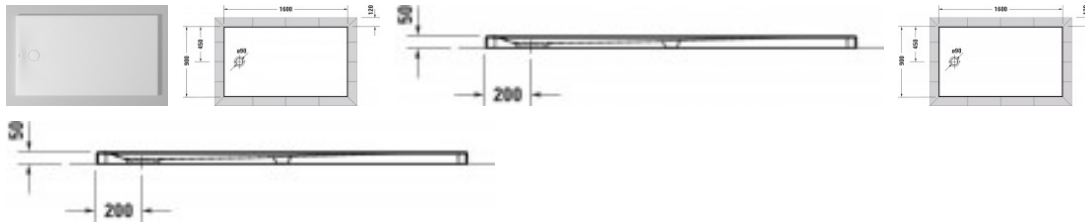

692,76 € *

* Preise inkl. gesetzlicher MwSt. zzgl. Versandkosten

Marke: Duravit

Bestell-Nr.: DU720208000000001