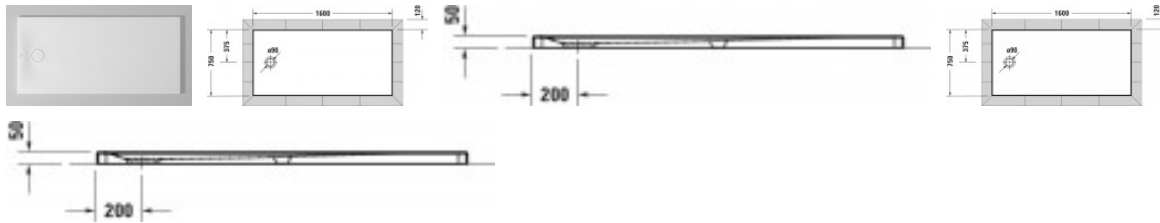

660,54 € *

* Preise inkl. gesetzlicher MwSt. zzgl. Versandkosten

Marke: Duravit

Bestell-Nr.: DU720206000000001