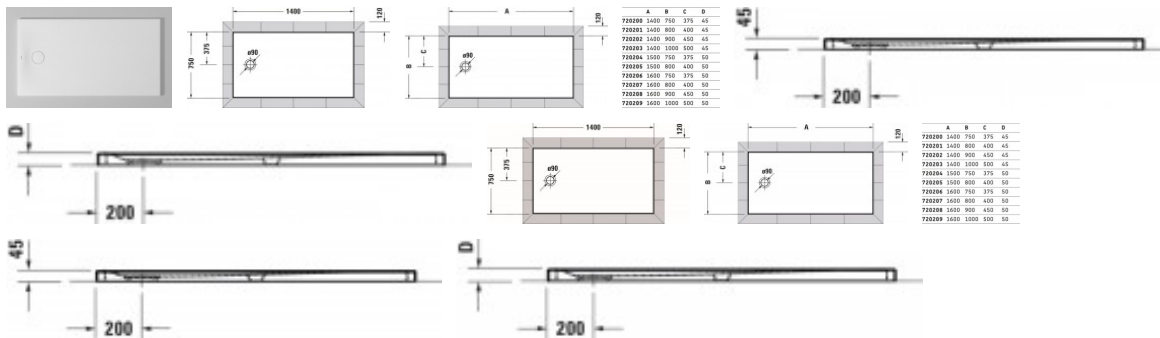

626,85 € *

* Preise inkl. gesetzlicher MwSt. zzgl. Versandkosten

Marke: Duravit

Bestell-Nr.: DU72020000000001