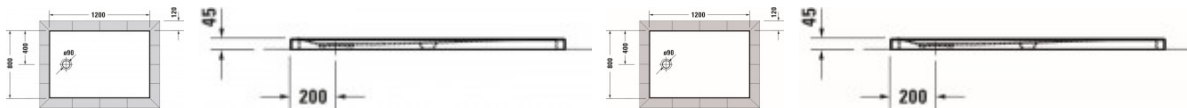

Duravit Tempano Duschwanne Weiß 1200x800 mm - 72019700000000

484,78 € *

* Preise inkl. gesetzlicher MwSt. zzgl. Versandkosten

Marke: Duravit

Bestell-Nr.: DU72019700000000

Duravit Tempano Duschwanne Weiß 1200x800 mm - 72019700000000 von Duravit für #price# bei neuesbad.de kaufen. Kauf auf Rechnung Individuelle Beratung Mehrfach ausgezeichnete Shop jetzt kaufen

Duravit Tempano Duschwanne 1200x800 mm Weiß, Bodenbündig, Halbeinbau, Aufgesetzt, Material: Sanitäracryl, Rechteckig – 72019700000000

Mit der stilvollen Tempano Duschwanne gönnen Sie sich ein Duscherlebnis der besonderen Art. Der bodenbündige Einbau erlaubt den Ein- und Ausstieg in Fußbodenhöhe ohne störende Barriere und unterstreicht in dieser Einbauvariante das klare Design Ihres Bads. Dank zahlreichen Montagezubehörs kann die Wanne aber auch halbaufgesetzt oder aufgesetzt eingebaut werden. Dabei ist die Dichtmanschette für ein sicheres und einfaches Abdichten bereits vormontiert. Die optionale Antislip-Beschichtung gibt sicheren Stand, selbst auf nassem Untergrund. Die Duschwanne besteht aus Sanitäracryl.-Dieser stoßunempfindliche Kunststoff zeichnet sich durch seine glatte sowie porenfreie Oberfläche aus und wird gleichzeitig als warm und angenehm empfunden. Mit 27 Größenvarianten passt sich die Tempano Duschwanne perfekt Ihrer Badgeometrie an und ist sowohl in quadratischer wie auch in rechteckiger Form erhältlich.

Details:

- Aus schlag- und stoßunempfindlichem Kunststoff mit angenehm warmer und glatter sowie porenfreier Oberfläche (Sanitäracryl)
- Dichtmanschette vormontiert für ein sicheres und einfaches Abdichten der Duschwanne
- Flexible Montage: Einbau bodenbündig, halbaufgesetzt oder aufgesetzt möglich

weitere Details:

- Duravit Tempano Duschwanne
- Rechteckig
- Weiß
- Material: Sanitäracryl
- Dichtmanschette vormontiert
- Position Ablauf: Seitlich
- Höhe: 45 mm

Artikeleigenschaften

Typ: Duschwanne
Breite: 1200