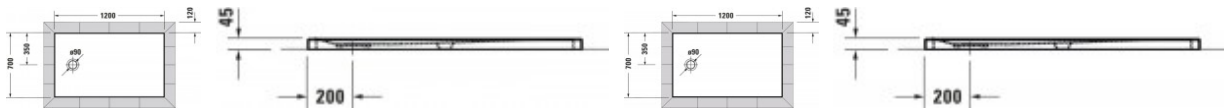

576,57 € *

* Preise inkl. gesetzlicher MwSt. zzgl. Versandkosten

Marke: Duravit

Bestell-Nr.: DU72019600000001